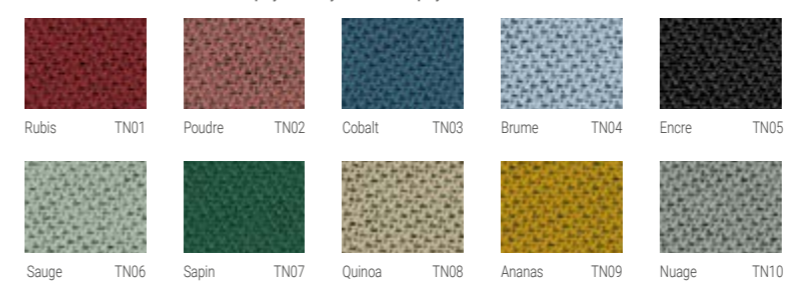

Plateaux

Mélangé / Stratifié Antibactérien

Décor Bois

Unis

Acier Thermolaqué

Cloisons

Tissus

Step (ST) / Step Melange (STM)

Atlantic (AC)

Tonal (TN)

Bondai (B)