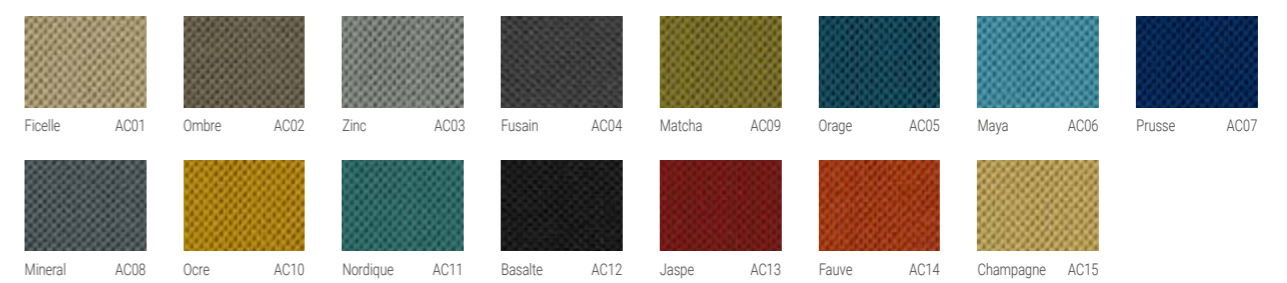

Atlantic (AC)