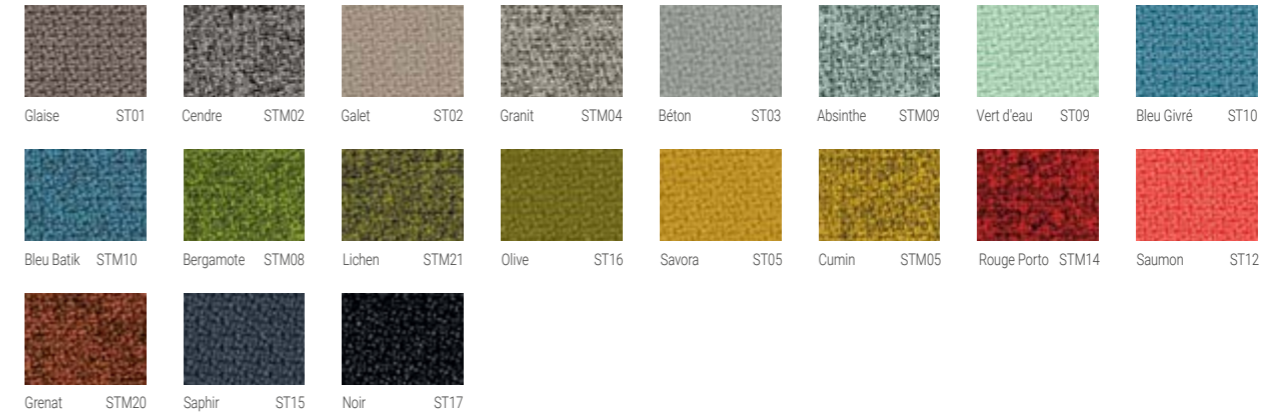

Plateaux

Mélangé / Stratifié Antibactérien

Décor Bois

Peuplier Sablé PS

Chêne Authentique CHA

Chêne de Fil Naturel CFN

Unis

Blanc BM

Sable SA

Acier Thermolaqué

Blanc 19
Blanc Grainé* BLG

Argent 22
Argent Grainé* ARG

Anthracite 27
Antra. Grainé* ANG

Cloisons

Tissus

Step (ST) / Step Melange (STM)