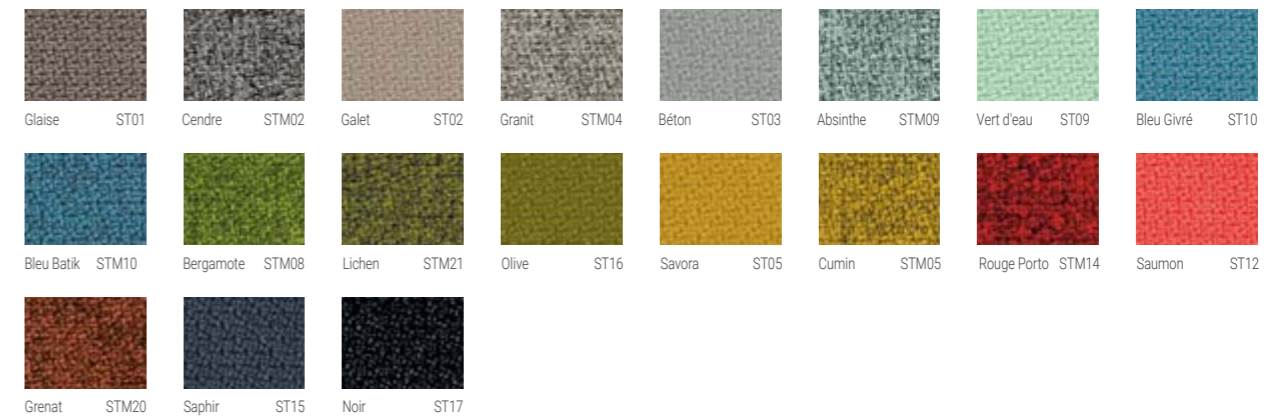

Plateaux

Mélangé / Stratifié Antibactérien

Décor Bois

Peuplier Sablé PS

Chêne Authentique CHA

Chêne de Fil Naturel CFN

Unis

Blanc BM

Sable SA

Acier Thermolaqué

Blanc 19
Blanc Grainé* BLG

Argent 22
Argent Grainé* ARG

Anthracite 27
Antra. Grainé* ANG

Cloisons

Tissus

Step (ST) / Step Melange (STM)