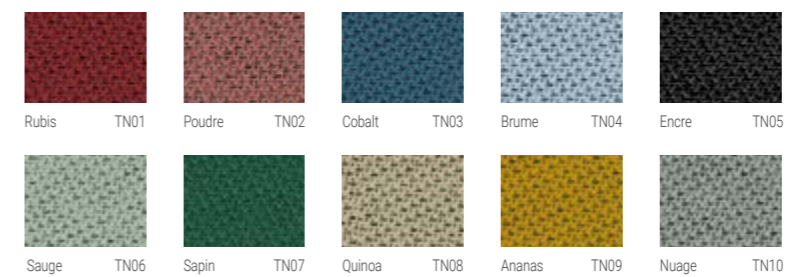

Plateaux

Mélangé / Stratifié Antibactérien

Décors Bois

Peuplier Sablé PS

Chêne Authentique CHA

Chêne de Fil Naturel CFN

Unis

Blanc BM

Sable SA

Acier Thermolaqué

Blanc 19
Blanc Grainé* BLG

Noir Mat 60 ou NO
Noir Grainé* NOG

Cloisons

Cat.A

Atlantic (AC)

Tonal (TN)