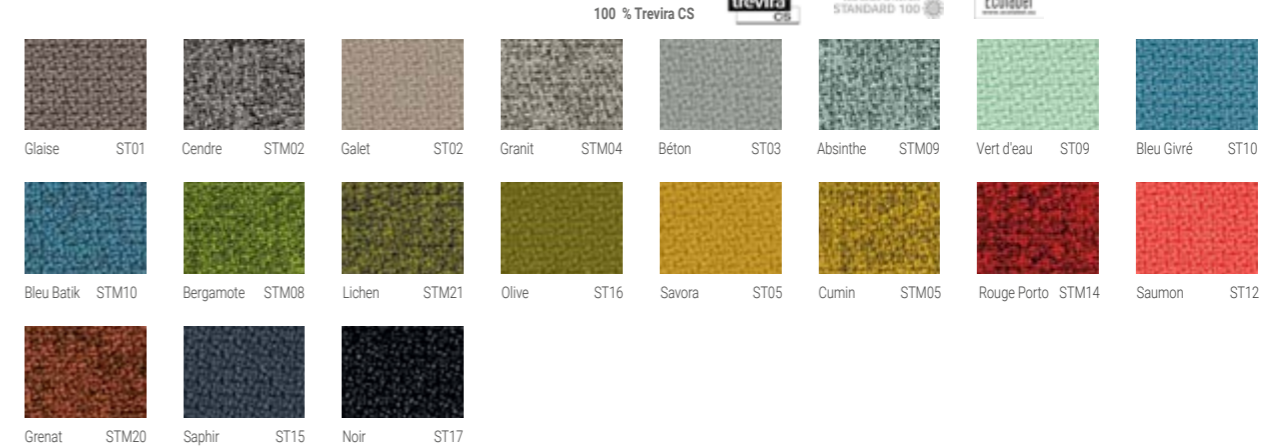

Cloisons

Cat.B

Step (ST) / Step Melange (STM)