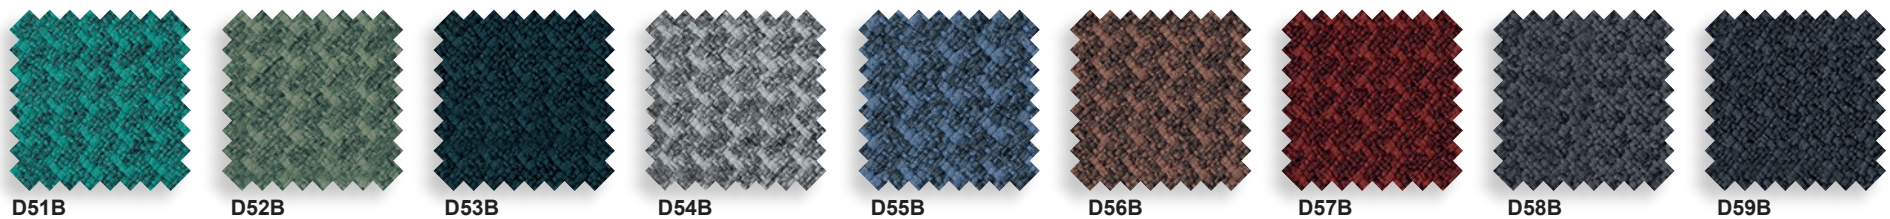

FORMES ET COULEURS

Collection KUADRA

epoxia

01 39 66 00 77

Xtreme - tissu catégorie C - Martindale 100 000 - 100% Xtreme. Non feu EN 1021.

Bond - tissu catégorie D - Martindale 100 000 - 98% Polyester recyclé, 2% polyester. Non feu EN 1021.