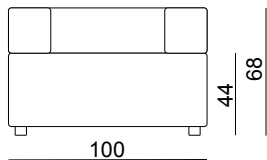

Pouf L.45 x H.44 cm

Pouf L.78x H.44 cm

Elément à 1 place

Elément à 2 places sans accoudoirs

Elément droit ou gauche

Chaufeuse

Elément 2 places avec accoudoirs

Pouf L.72 x H.44 cm

Elément à 1 place avec dossier haut

Elément droit ou gauche avec dossier haut

FORMES ET COULEURS

Collection KUADRA

GARANTIE
2
ANS

MONTAGE
OFFERT*
* voir nos conditions

MADE IN
EUROPE

epoxia