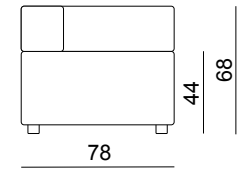

Pouf L.45 x H.44 cm

Pouf L.78x H.44 cm

Elément à 1 place

Elément à 2 places sans accoudoirs

Elément droit ou gauche

Chaufeuse

Elément 2 places avec accoudoirs

Pouf L.72 x H.44 cm

Elément à 1 place avec dossier haut

Elément droit ou gauche avec dossier haut

FORMES ET COULEURS

Collection KUADRA

GARANTIE
2
ANS

MONTAGE
OFFERT*
* voir nos conditions

MADE IN
EUROPE

epoxia