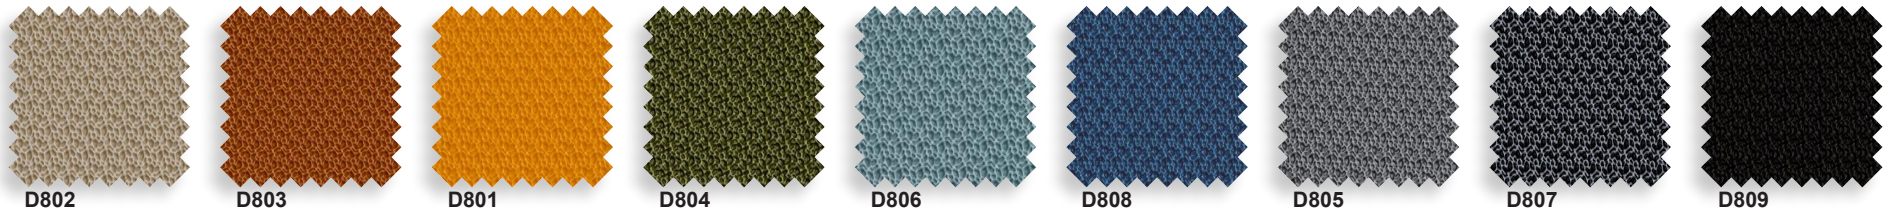

Epoxia | 6, avenue Charles de Gaulle | 78150 Le Chesnay | www.epoxia.com | contact@epoxia.com

FORMES ET COULEURS

Collection KUADRA

epoxia

01 39 66 00 77

Hitch® - vinyl catégorie D - Martindale >100 000 - 100% Polyester