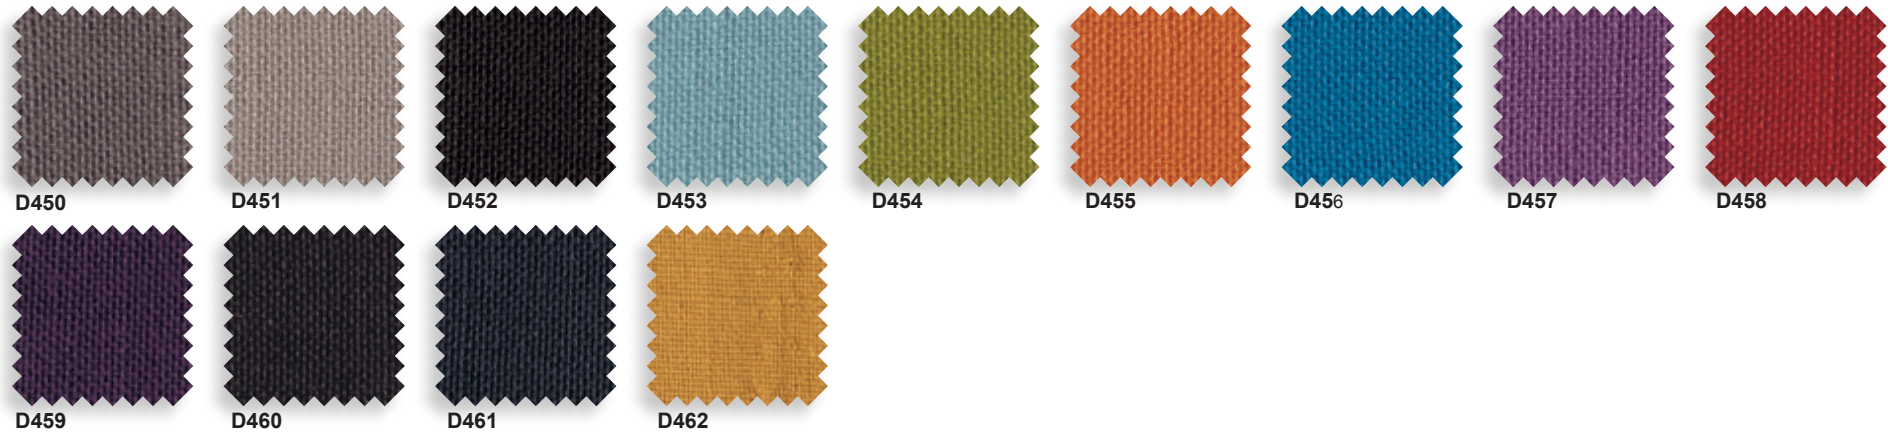

Epoxia | 6, avenue Charles de Gaulle | 78150 Le Chesnay | www.epoxia.com | contact@epoxia.com

FORMES ET COULEURS

Collection KUADRA

epoxia

01 39 66 00 77

Esedra - tissu catégorie D - Martindale 60 000 - 100% PES. Non feu 1021.