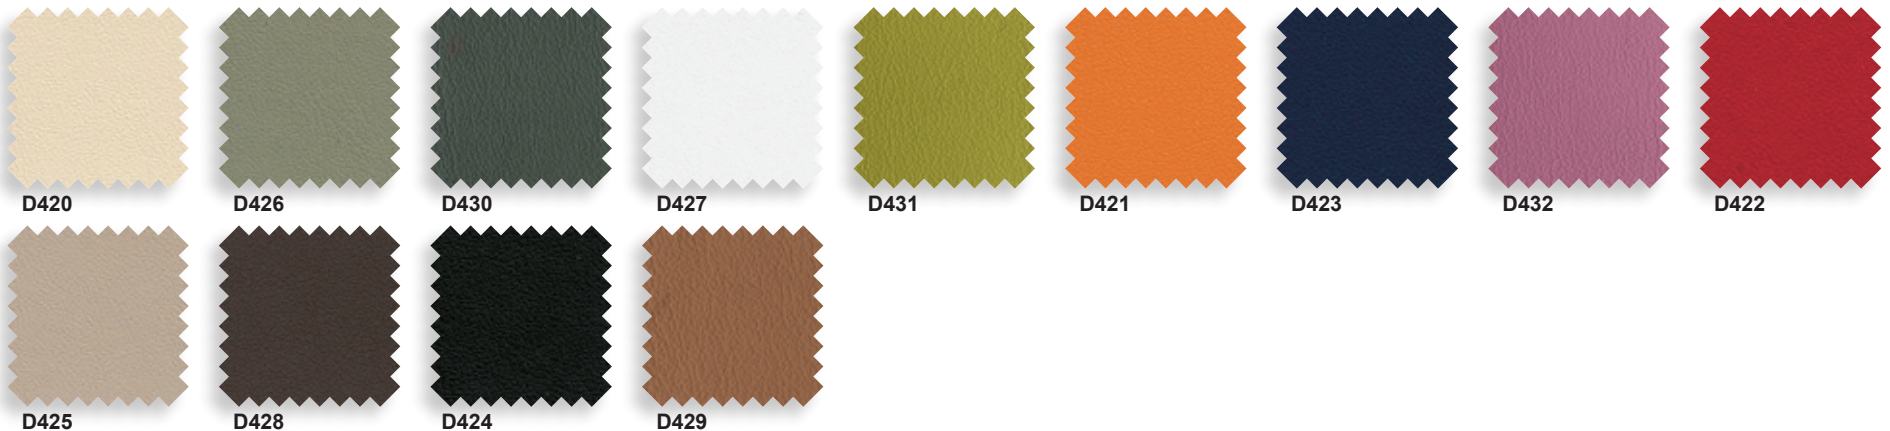

Extrema Ultra Fresh - imitation cuir catégorie D - Martindale 150 000 - 63% Polyuréthane, 29% coton, 8% PES. Non feu 1021.