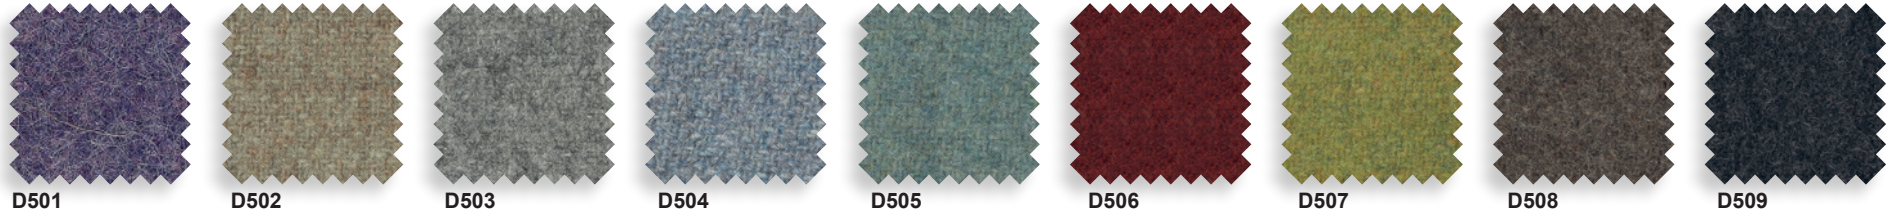

FORMES ET COULEURS

Collection KUADRA

EPOXIA

01 39 66 00 77

Fenice - tissu catégorie D - Martindale 100 000 - 75% laine, 25% Polyamide. Non feu EN 1021.

Tissu résille - catégorie D - Martindale 100 000 - 64% PL, 36% PA.