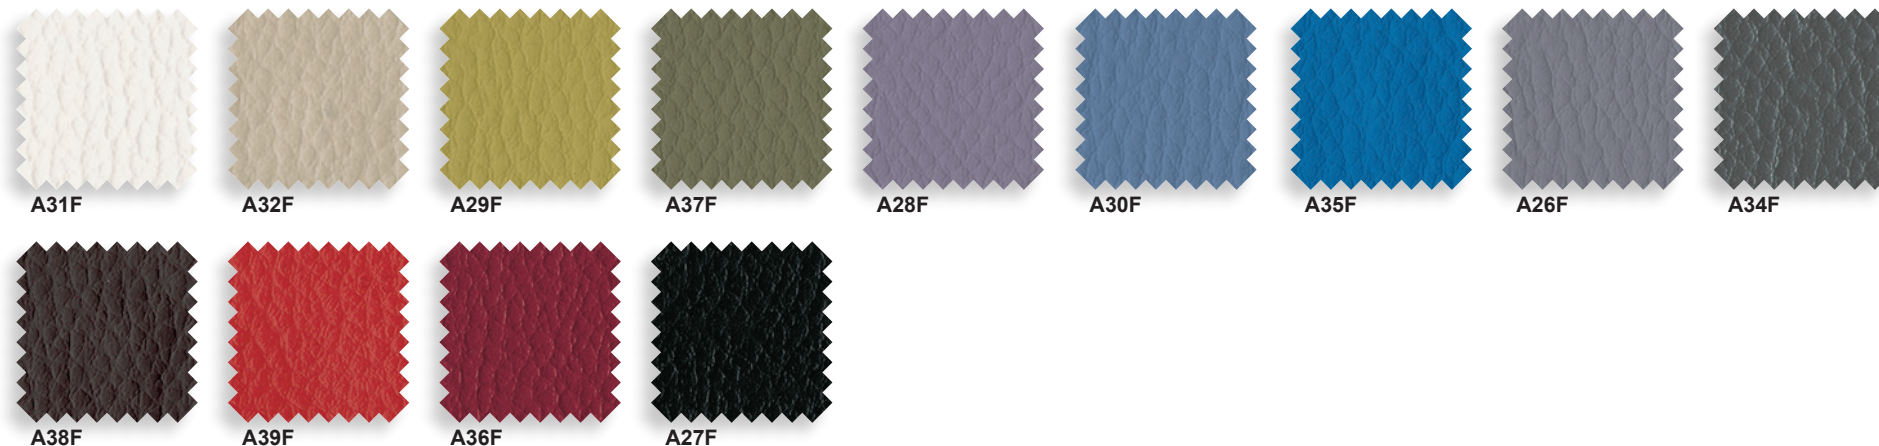

FORMES ET COULEURS

Collection KUADRA

GARANTIE
2
ANS

MONTAGE
OFFERT*
* voir nos conditions

MADE IN
EUROPE

epoxia

01 39 66 00 77

Canapé modulaire - uni ou bicolore avec dossier haut

Elément à 1 place avec dossier haut

Elément droit ou gauche avec dossier haut

FORMES ET COULEURS

Collection KUADRA

GARANTIE
2
ANS

MONTAGE
OFFERT*
* voir nos conditions

MADE IN
EUROPE

epoxia

01 39 66 00 77

Planet - imitation cuir catégorie A - Martindale 100 000 - 87,5% PVC 12,5% coton. Non feu EN1021.

Tissu - catégorie B - Martindale 80 000 - 100% polypropylène.

La restitution des couleurs des nuanciers n'est pas contractuelle car les couleurs présentées sur un écran d'ordinateur peuvent varier selon la configuration du poste.