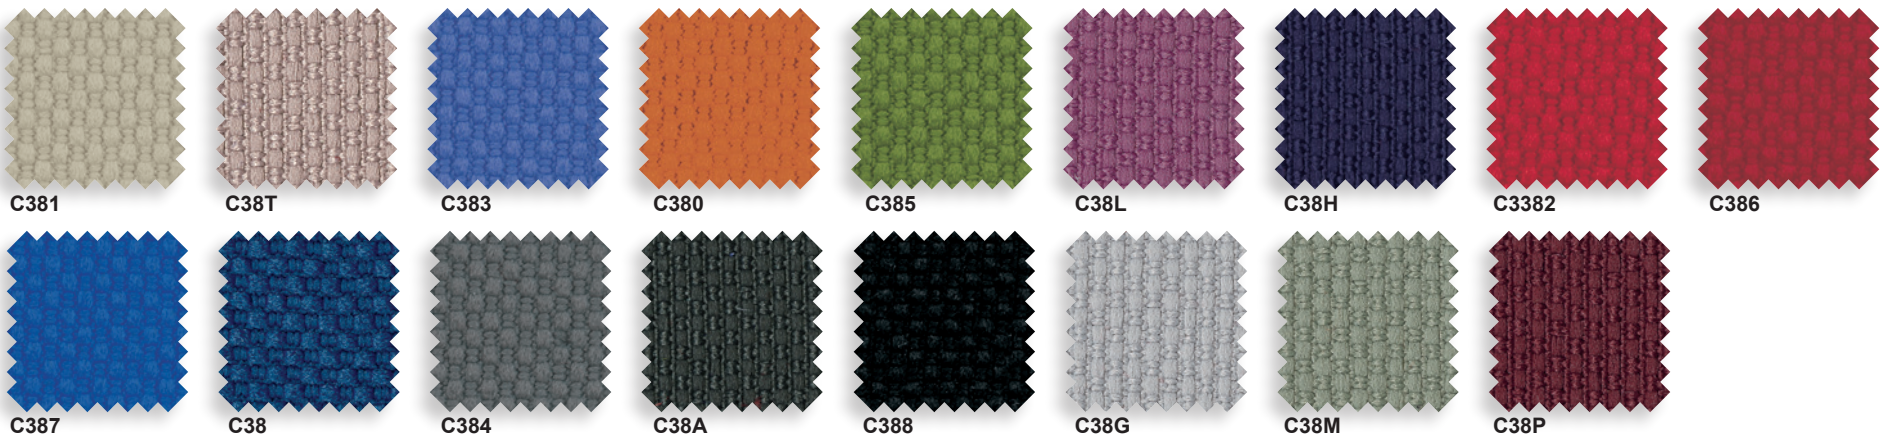

Trevi - tissu catégorie C - Martindale 70 000 - 100% Polyester