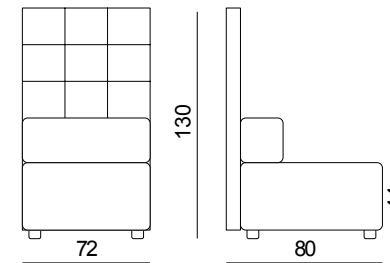

Pouf L.45 x H.44 cm

Pouf L.78x H.44 cm

Elément à 1 place

Elément à 2 places sans accoudoirs

Elément droit ou gauche

Chaufeuse

Elément 2 places avec accoudoirs

Pouf L.72 x H.44 cm

Elément à 1 place avec dossier haut

Elément droit ou gauche avec dossier haut

FORMES ET COULEURS

Collection KUADRA

GARANTIE
2
ANS

MONTAGE
OFFERT*
* voir nos conditions

MADE IN
EUROPE

epoxia