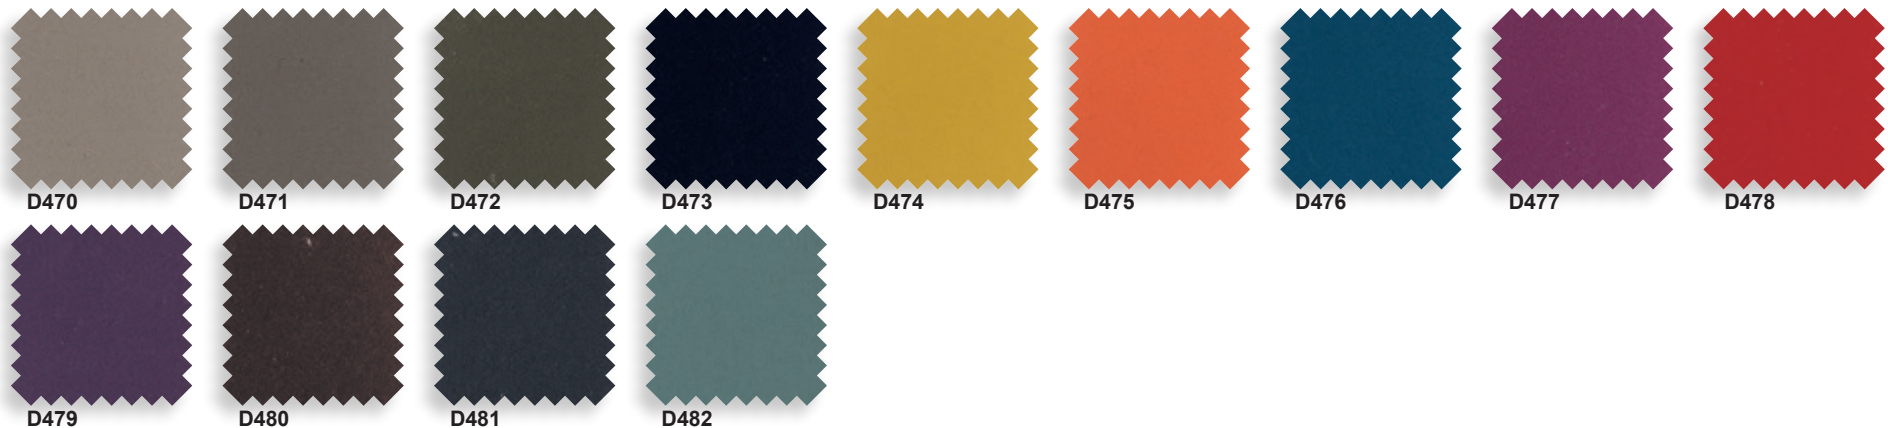

Extrema Ikon - imitation cuir catégorie D - Martindale 150 000 - 63% Polyuréthane, 29% coton, 8% PES. Non feu 1021.