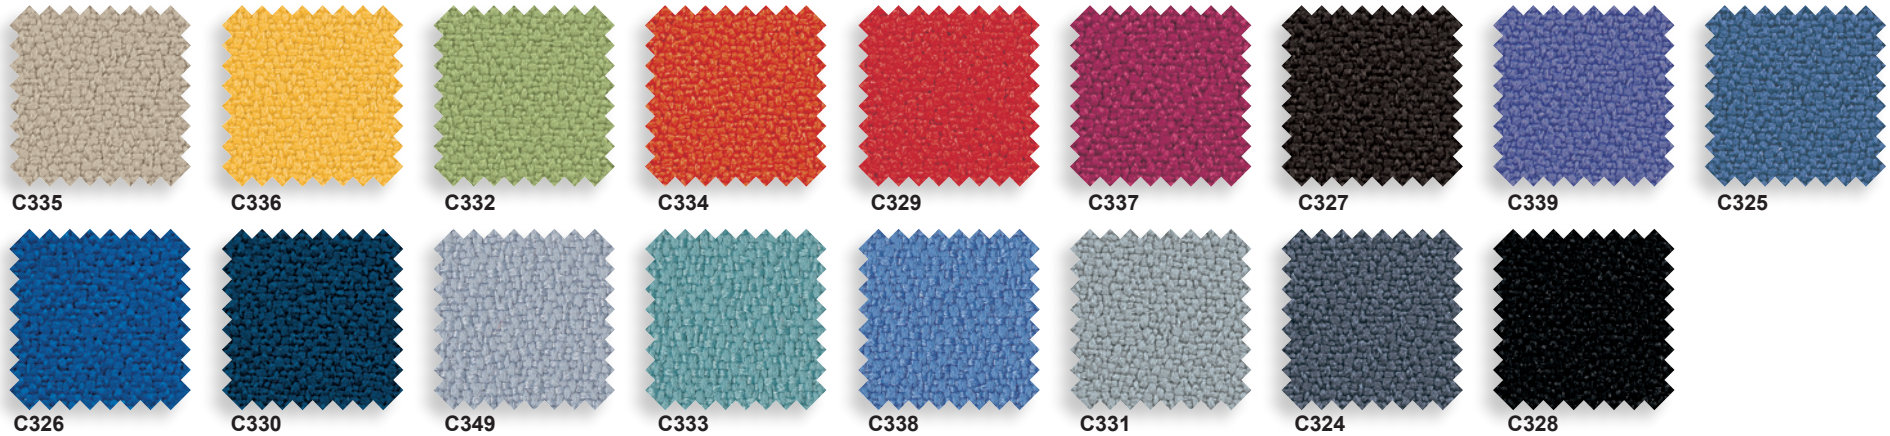

FORMES ET COULEURS

Collection KUADRA

epoxia

01 39 66 00 77

Xtreme - tissu catégorie C - Martindale 100 000 - 100% Xtreme. Non feu EN 1021.

Bond - tissu catégorie D - Martindale 100 000 - 98% Polyester recyclé, 2% polyester. Non feu EN 1021.