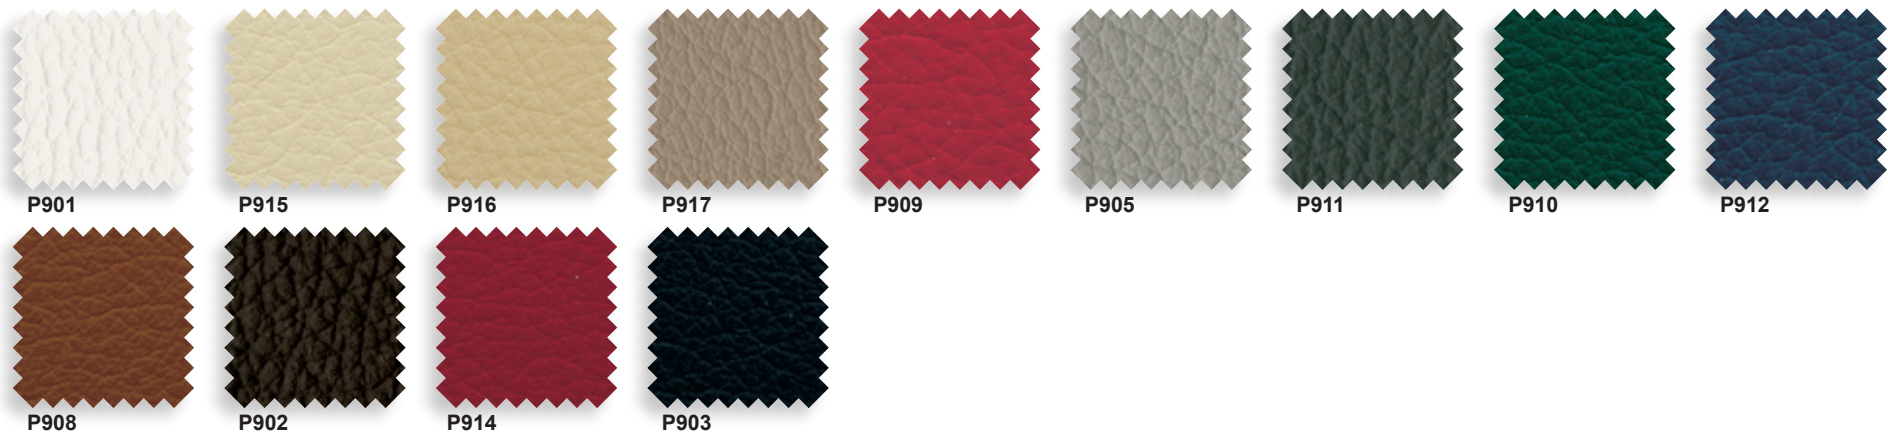

Cuir véritable - catégorie P - uniquement pour les versions fixes