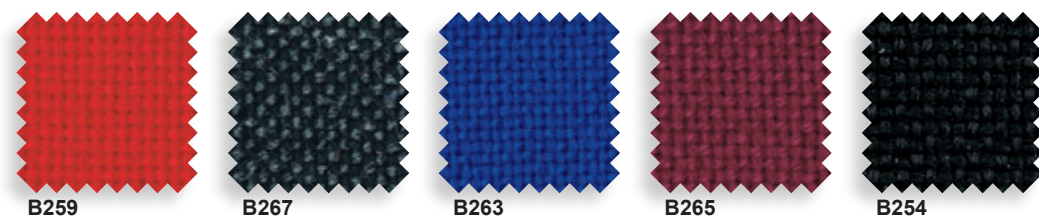

Elément à 1 place avec dossier haut

Elément droit ou gauche avec dossier haut

FORMES ET COULEURS

Collection KUADRA

GARANTIE
2
ANS

MONTAGE
OFFERT*
* voir nos conditions

MADE IN
EUROPE

epoxia

01 39 66 00 77

Planet - imitation cuir catégorie A - Martindale 100 000 - 87,5% PVC 12,5% coton. Non feu EN1021.

Tissu - catégorie B - Martindale 80 000 - 100% polypropylène.

La restitution des couleurs des nuanciers n'est pas contractuelle car les couleurs présentées sur un écran d'ordinateur peuvent varier selon la configuration du poste.