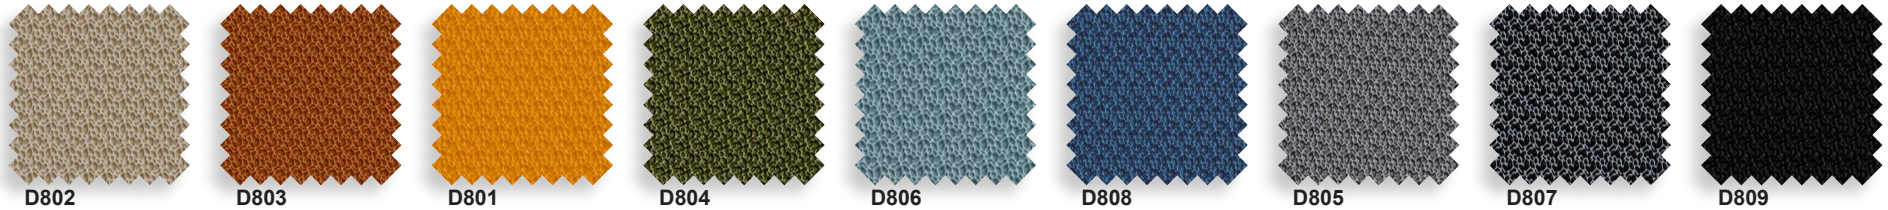

Epoxia | 6, Epoxia, Charles de Gaulle | 20350 Ile | 76500 | Cas | 173 72 04 49 | contact@epoxia.com | www.epoxia.com

FORMES ET COULEURS

Collection KROFF

epoxia

01 39 66 00 77

Hitch® - vinyl catégorie D - Martindale >100 000 - 100% Polyester