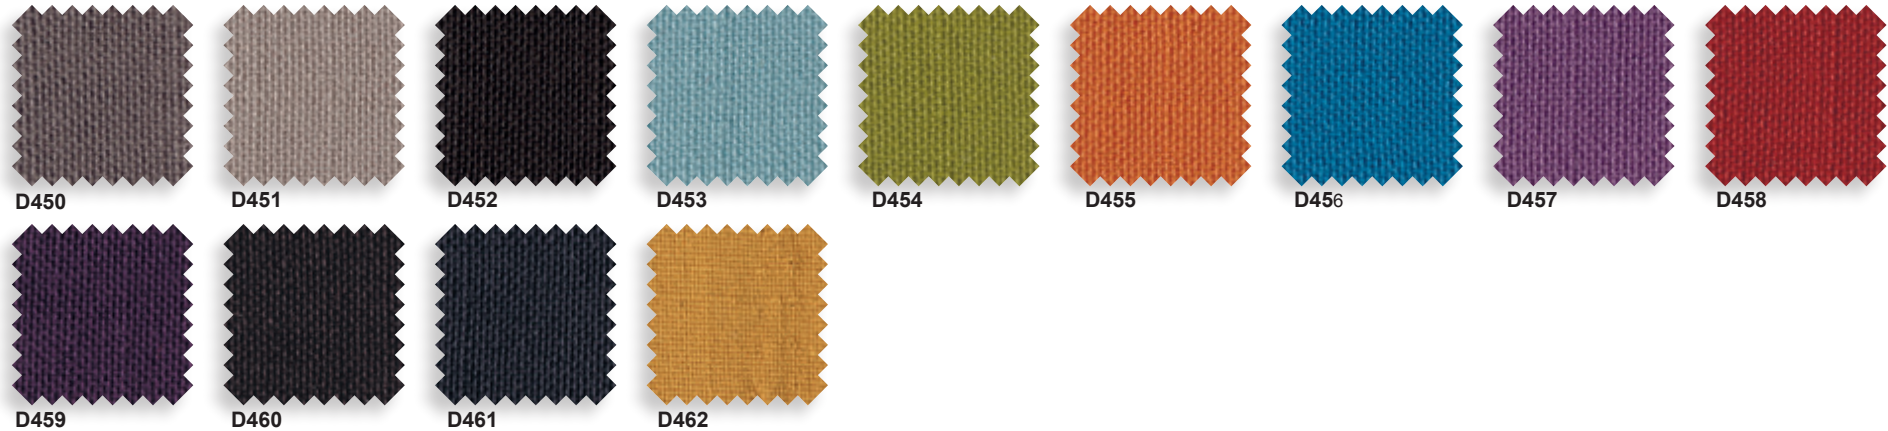

Epoxia | 6, avenue Charles de Gaulle | 78150 Le Chesnay | www.epoxia.com | contact@epoxia.com

FORMES ET COULEURS

Collection KROFF

epoxia

01 39 66 00 77

Esedra - tissu catégorie D - Martindale 60 000 - 100% PES. Non feu 1021.