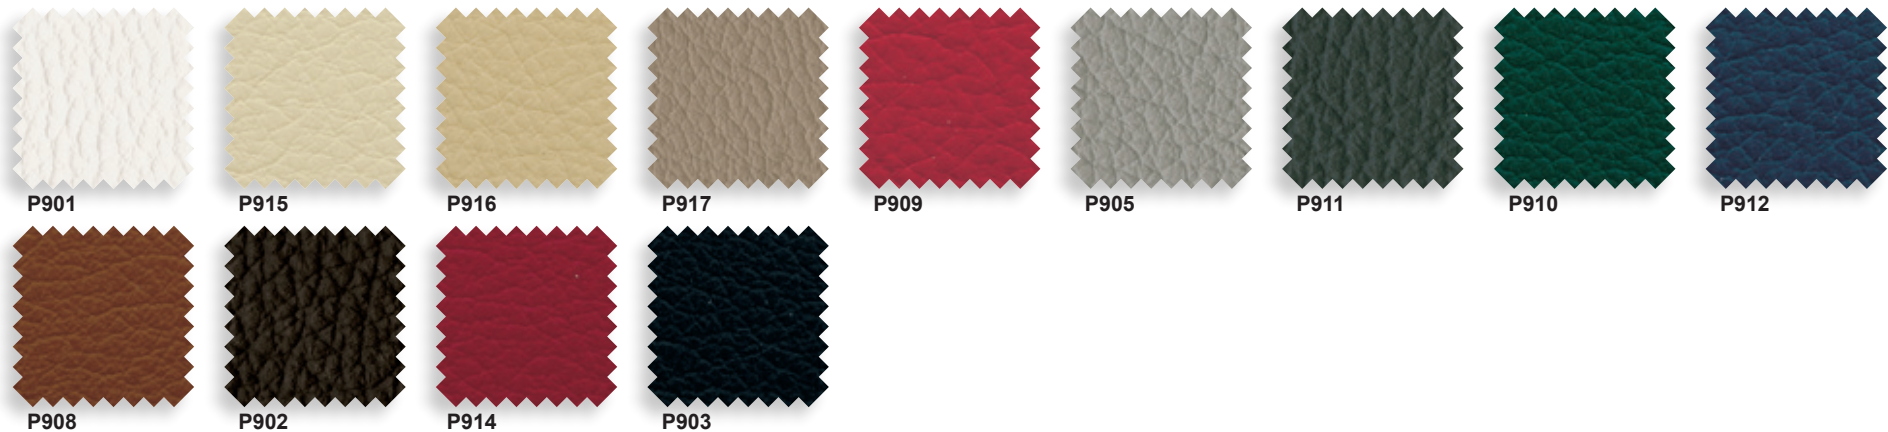

Cuir véritable - catégorie P - uniquement pour les versions fixes