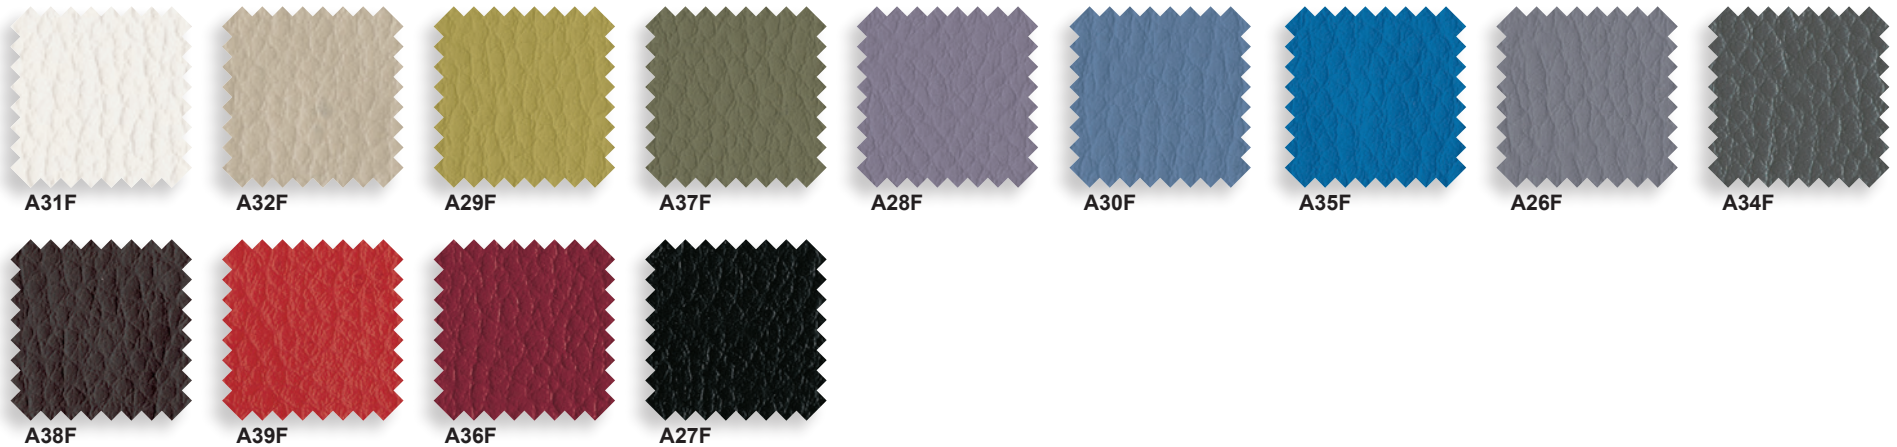

FORMES ET COULEURS

Collection KROFF

EPOXIA

01 39 66 00 77

Pouf - uni ou bicolore

Pouf rond Ø 40 x H.42 cm

Pouf rond Ø 40 x H.50 cm

Pouf rond Ø 80 x H.42 cm

Planet - imitation cuir catégorie A - Martindale 100 000 - 87,5% PVC 12,5% coton. Non feu EN1021.

Tissu - catégorie B - Martindale 80 000 - 100% polypropylène.

FORMES ET COULEURS

Collection KROFF

epoxia

01 39 66 00 77

Skill - imitation cuir catégorie C - Martindale 60 000 - 76% PVC, 2%PU, 22%PES. Non feu EN 1021.

Trevi - tissu catégorie C - Martindale 70 000 - 100% Polyester

Xtreme - tissu catégorie C - Martindale 100 000 - *100% Xtreme. Non feu EN 1021.*

Tissu résille - catégorie D - Martindale 100 000 - 64% PL, 36% PA.

Extrema Ultra Fresh - imitation cuir catégorie D - Martindale 150 000 - 63% Polyuréthane, 29% coton, 8% PES. Non feu 1021.

La restitution des couleurs des nuanciers n'est pas contractuelle car les couleurs présentées sur un écran d'ordinateur peuvent varier selon la configuration du poste.