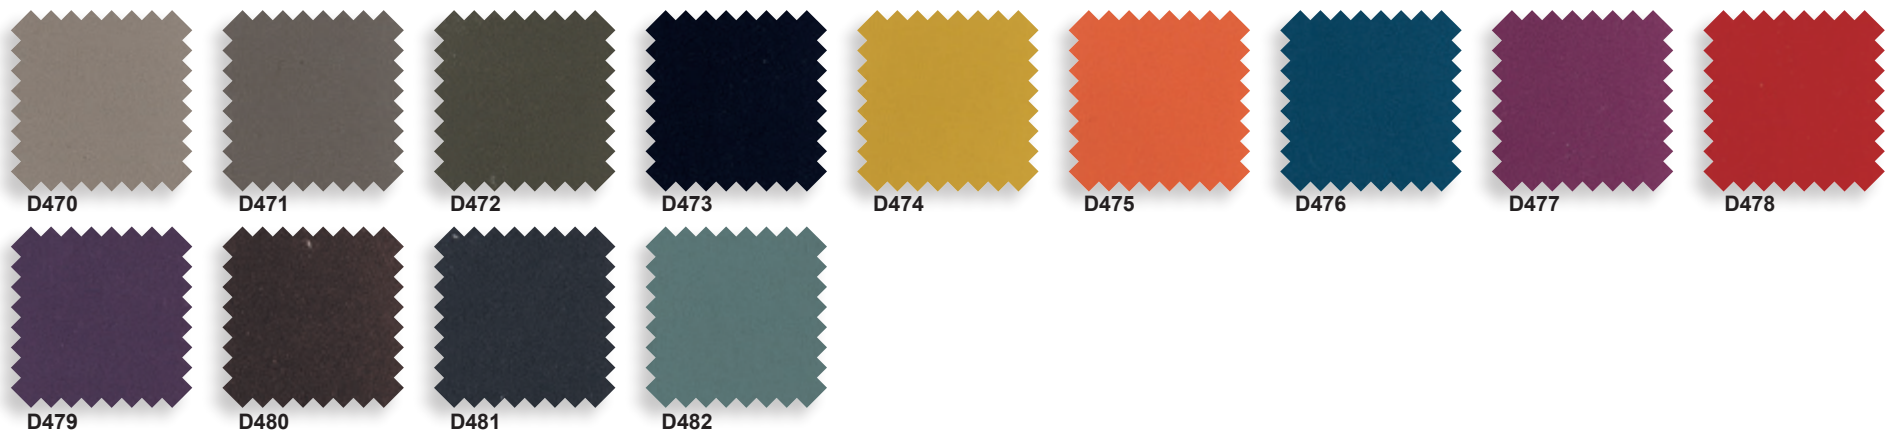

Extrema Ikon - imitation cuir catégorie D - Martindale 150 000 - 63% Polyuréthane, 29% coton, 8% PES. Non feu 1021.