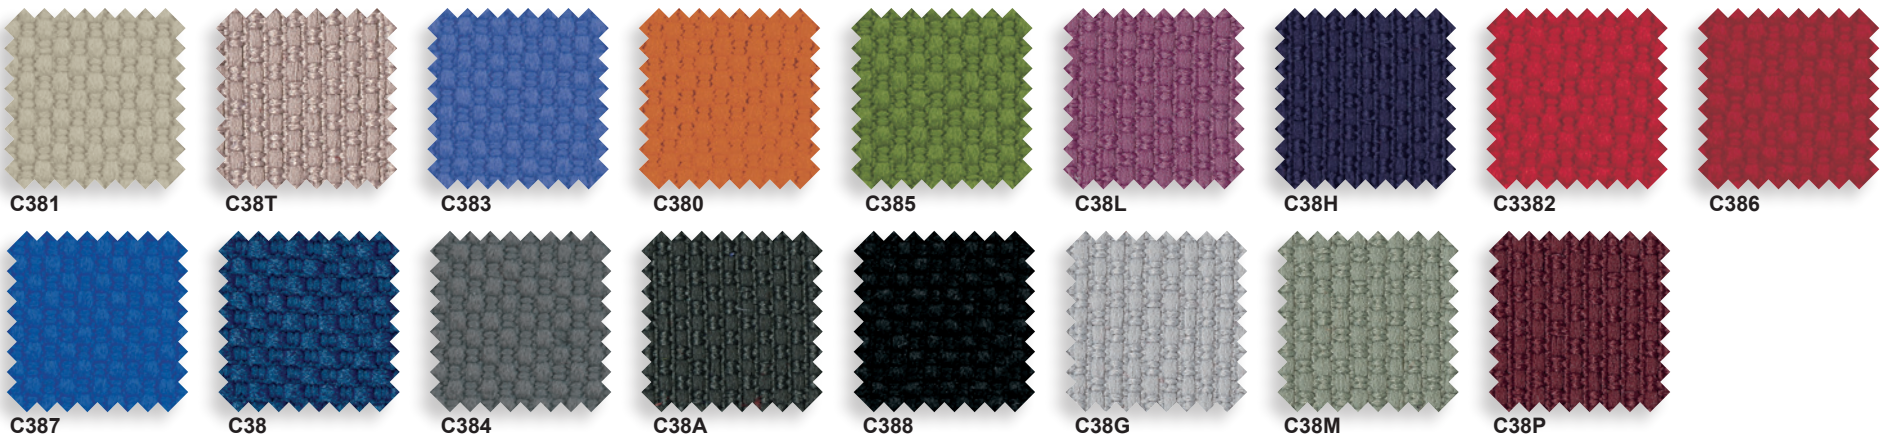

Planet - imitation cuir catégorie A - Martindale 100 000 - 87,5% PVC 12,5% coton. Non feu EN1021.

Tissu - catégorie B - Martindale 80 000 - 100% polypropylène.

FORMES ET COULEURS

Collection KROFF

epoxia

01 39 66 00 77

Skill - imitation cuir catégorie C - Martindale 60 000 - 76% PVC, 2%PU, 22%PES. Non feu EN 1021.

Trevi - tissu catégorie C - Martindale 70 000 - 100% Polyester

Xtreme - tissu catégorie C - Martindale 100 000 - *100% Xtreme. Non feu EN 1021.*

Tissu résille - catégorie D - Martindale 100 000 - 64% PL, 36% PA.

Extrema Ultra Fresh - imitation cuir catégorie D - Martindale 150 000 - 63% Polyuréthane, 29% coton, 8% PES. Non feu 1021.

La restitution des couleurs des nuanciers n'est pas contractuelle car les couleurs présentées sur un écran d'ordinateur peuvent varier selon la configuration du poste.