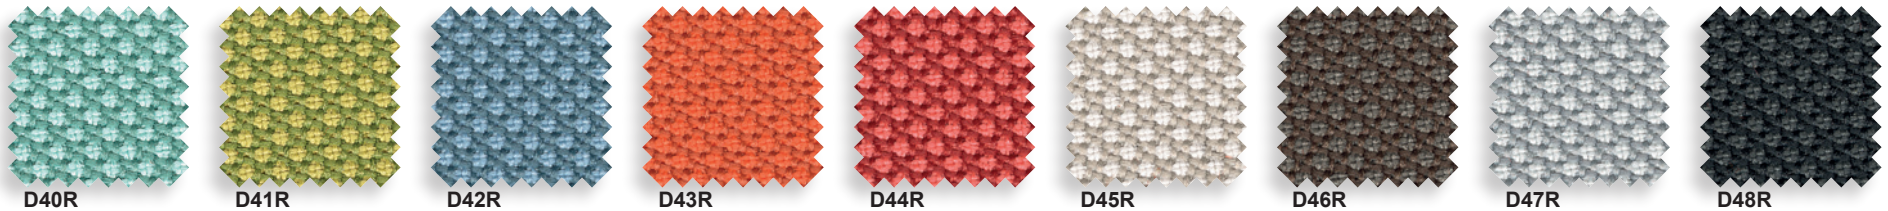

Repetto - catégorie D - Martindale 100 000 - 100% Polyester. Non feu EN 1021.