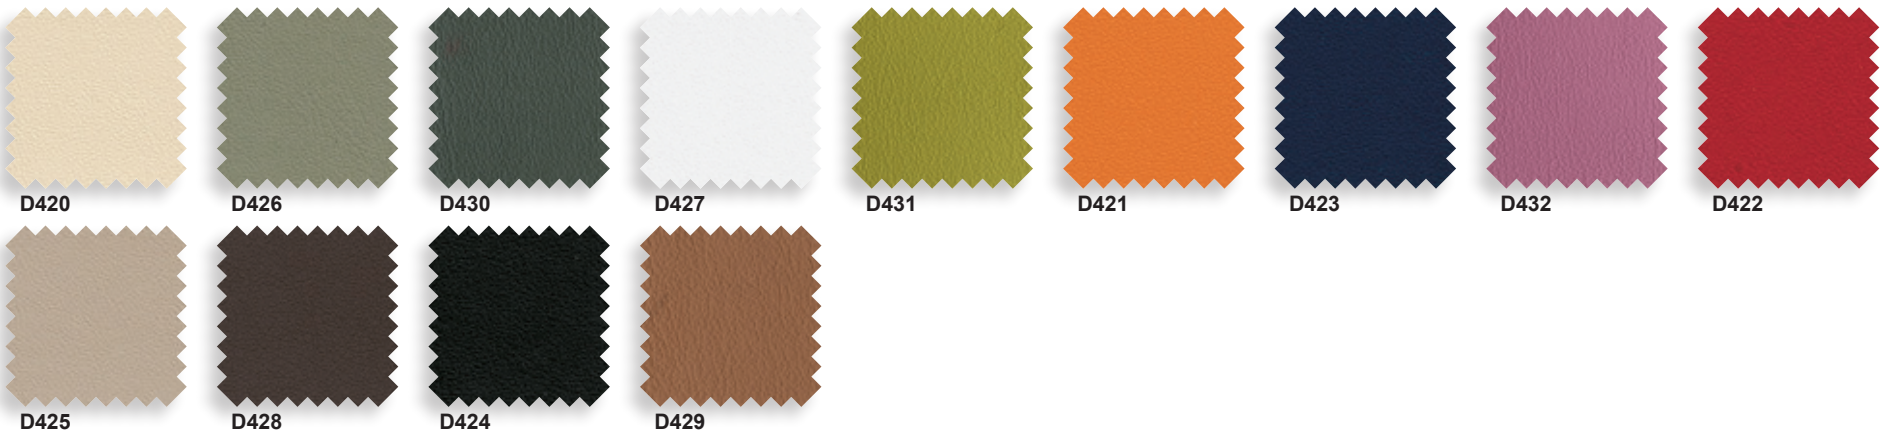

Planet - imitation cuir catégorie A - Martindale 100 000 - 87,5% PVC 12,5% coton. Non feu EN1021.

Tissu - catégorie B - Martindale 80 000 - 100% polypropylène.

FORMES ET COULEURS

Collection KROFF

epoxia

01 39 66 00 77

Tissu résille - catégorie D - Martindale 100 000 - 64% PL, 36% PA.

Extrema Ultra Fresh - imitation cuir catégorie D - Martindale 150 000 - 63% Polyuréthane, 29% coton, 8% PES. Non feu 1021.

La restitution des couleurs des nuanciers n'est pas contractuelle car les couleurs présentées sur un écran d'ordinateur peuvent varier selon la configuration du poste.