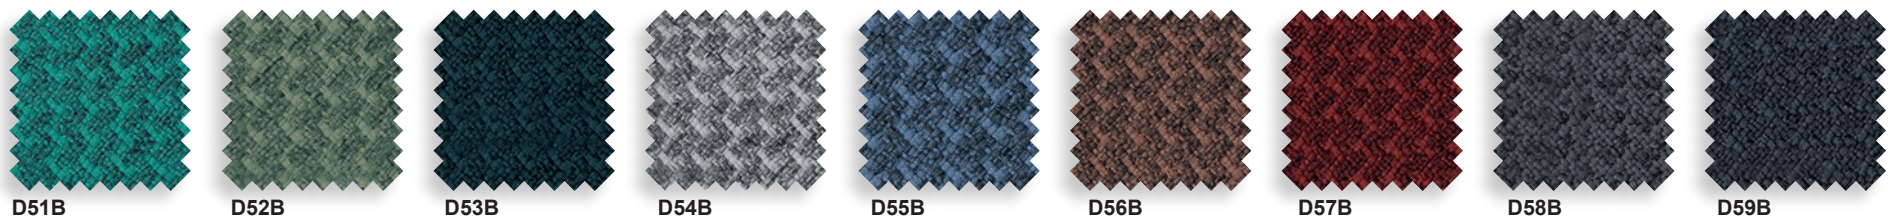

Bond - tissu catégorie D - Martindale 100 000 - *98% Polyester recyclé, 2% polyester. Non feu EN 1021.*