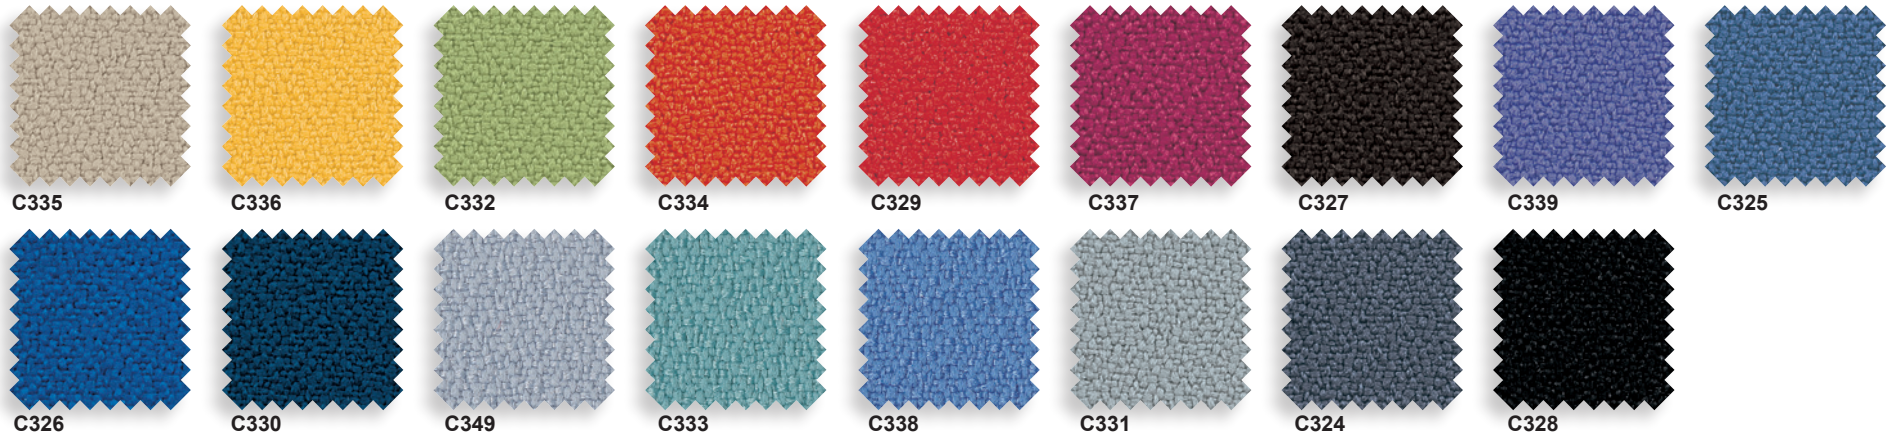

Planet - imitation cuir catégorie A - Martindale 100 000 - 87,5% PVC 12,5% coton. Non feu EN1021.

Tissu - catégorie B - Martindale 80 000 - 100% polypropylène.

FORMES ET COULEURS

Collection KROFF

epoxia

01 39 66 00 77

Skill - imitation cuir catégorie C - Martindale 60 000 - 76% PVC, 2%PU, 22%PES. Non feu EN 1021.

Trevi - tissu catégorie C - Martindale 70 000 - 100% Polyester

Xtreme - tissu catégorie C - Martindale 100 000 - *100% Xtreme. Non feu EN 1021.*

Tissu résille - catégorie D - Martindale 100 000 - 64% PL, 36% PA.

Extrema Ultra Fresh - imitation cuir catégorie D - Martindale 150 000 - 63% Polyuréthane, 29% coton, 8% PES. Non feu 1021.

La restitution des couleurs des nuanciers n'est pas contractuelle car les couleurs présentées sur un écran d'ordinateur peuvent varier selon la configuration du poste.