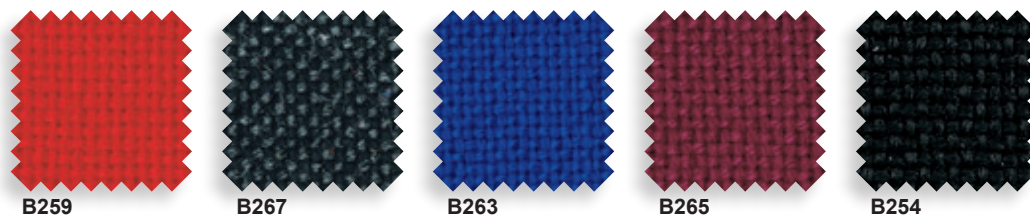

FORMES ET COULEURS

Collection KROFF

EPOXIA

01 39 66 00 77

Pouf - uni ou bicolore

Pouf rond Ø 40 x H.42 cm

Pouf rond Ø 40 x H.50 cm

Pouf rond Ø 80 x H.42 cm

Planet - imitation cuir catégorie A - Martindale 100 000 - 87,5% PVC 12,5% coton. Non feu EN1021.

Tissu - catégorie B - Martindale 80 000 - 100% polypropylène.

FORMES ET COULEURS

Collection KROFF

epoxia

01 39 66 00 77

Skill - imitation cuir catégorie C - Martindale 60 000 - 76% PVC, 2%PU, 22%PES. Non feu EN 1021.

Trevi - tissu catégorie C - Martindale 70 000 - 100% Polyester

Xtreme - tissu catégorie C - Martindale 100 000 - *100% Xtreme. Non feu EN 1021.*

Tissu résille - catégorie D - Martindale 100 000 - 64% PL, 36% PA.

Extrema Ultra Fresh - imitation cuir catégorie D - Martindale 150 000 - 63% Polyuréthane, 29% coton, 8% PES. Non feu 1021.

La restitution des couleurs des nuanciers n'est pas contractuelle car les couleurs présentées sur un écran d'ordinateur peuvent varier selon la configuration du poste.