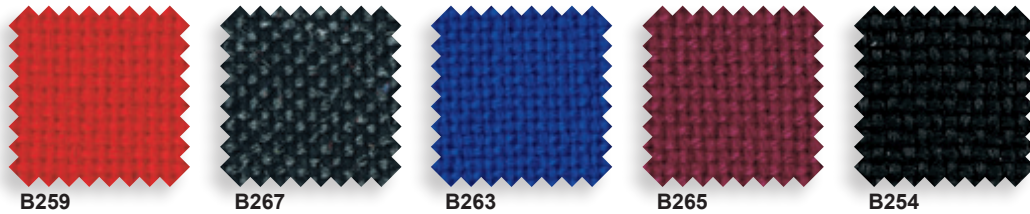

Siège dossier bas

Siège dossier haut

Siège dossier haut rembourrage rhomboïdal

Planet - imitation cuir catégorie A - Martindale 100 000 - 87,5% PVC 12,5% coton. Non feu EN1021.

A31F

A32F

A29F

A37F

A28F

A30F

A35F

A26F

A34F

A38F

A39F

A36F

A27F

Tissu - catégorie B - Martindale 80 000 - 100% polypropylène.

Skill - imitation cuir catégorie C - Martindale 60 000 - 76% PVC, 2%PU, 22%PES. Non feu EN 1021.

Trevi - tissu catégorie C - Martindale 70 000 - 100% Polyester