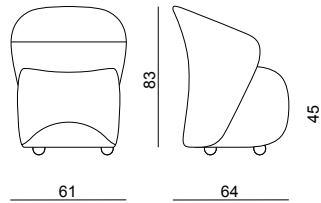

FORMES ET COULEURS

Collection KOCCOLA

GARANTIE
2
ANS

MONTAGE
OFFERT*
* voir nos conditions

MADE IN
EUROPE

epoxia

01 39 66 00 77

Siège d'attente - *uni ou bicolore*

Siège dossier bas

Siège dossier haut

Siège dossier haut rembourrage rhomboïdal

Planet - imitation cuir catégorie A - Martindale 100 000 - 87,5% PVC 12,5% coton. Non feu EN1021.

A31F

A32F

A29F

A37F