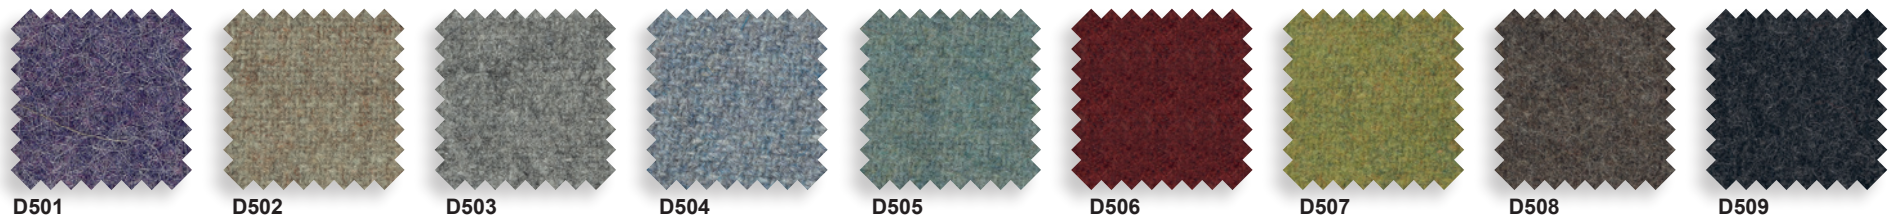

Fenice - tissu catégorie D - Martindale 100 000 - 75% laine, 25% Polyamide. Non feu EN 1021.