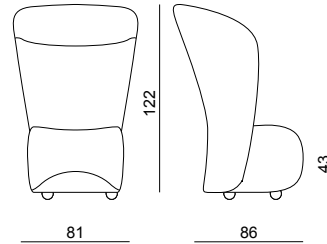

FORMES ET COULEURS

Collection KOCCOLA

GARANTIE
2
ANS

MONTAGE
OFFERT*
* voir nos conditions

MADE IN
EUROPE

epoxia

01 39 66 00 77

Siège d'attente - *uni ou bicolore*

Siège dossier bas

Siège dossier haut

Siège dossier haut rembourrage rhomboïdal

Planet - imitation cuir catégorie A - Martindale 100 000 - 87,5% PVC 12,5% coton. Non feu EN1021.

A31F

A32F

A29F

A37F