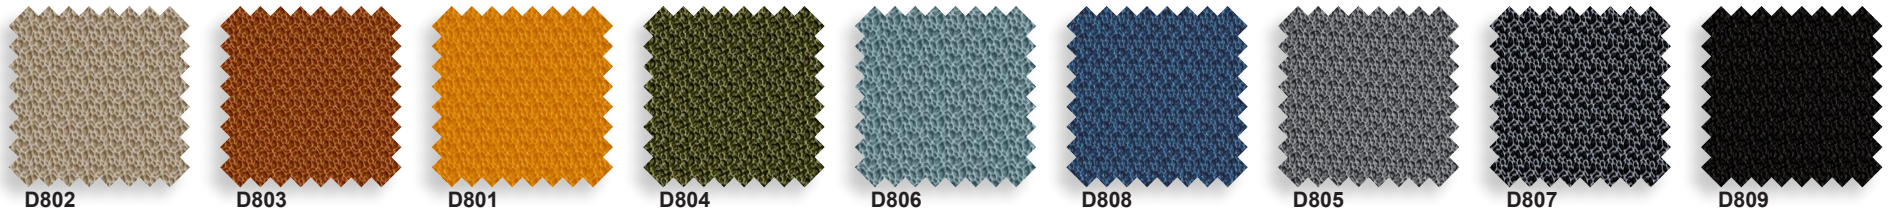

Extrema Ikon - imitation cuir catégorie D - Martindale 150 000 - 63% Polyuréthane, 29% coton, 8% PES. Non feu 1021.

FORMES ET COULEURS

Collection KOCCOLA

epoxia

01 39 66 00 77

Hitch® - vinyl catégorie D - Martindale >100 000 - 100% Polyester