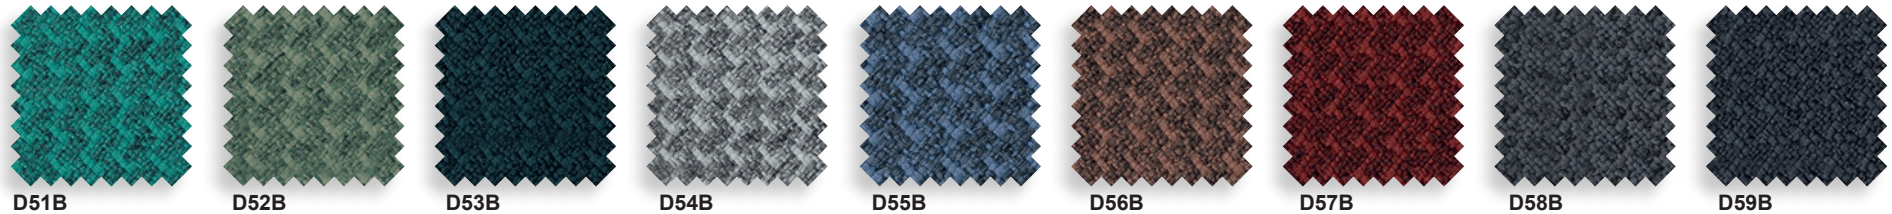

Bond - tissu catégorie D - Martindale 100 000 - 98% Polyester recyclé, 2% polyester. Non feu EN 1021.