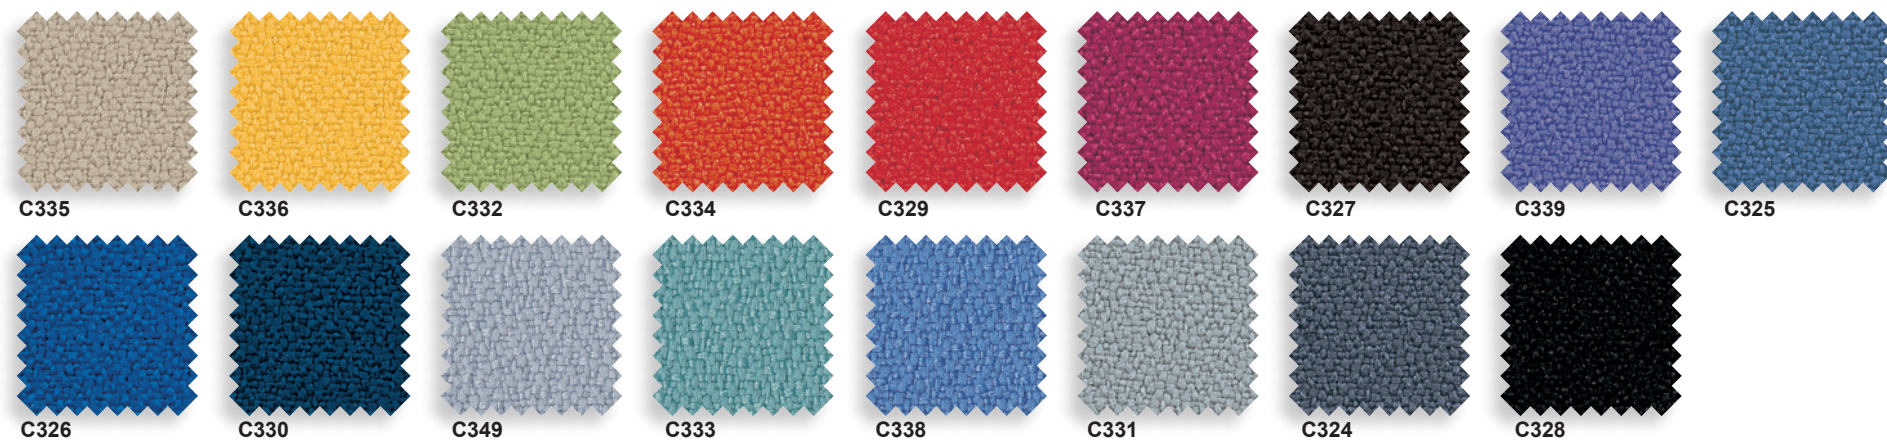

Xtreme - tissu catégorie C - Martindale 100 000 - 100% Xtreme. Non feu EN 1021.