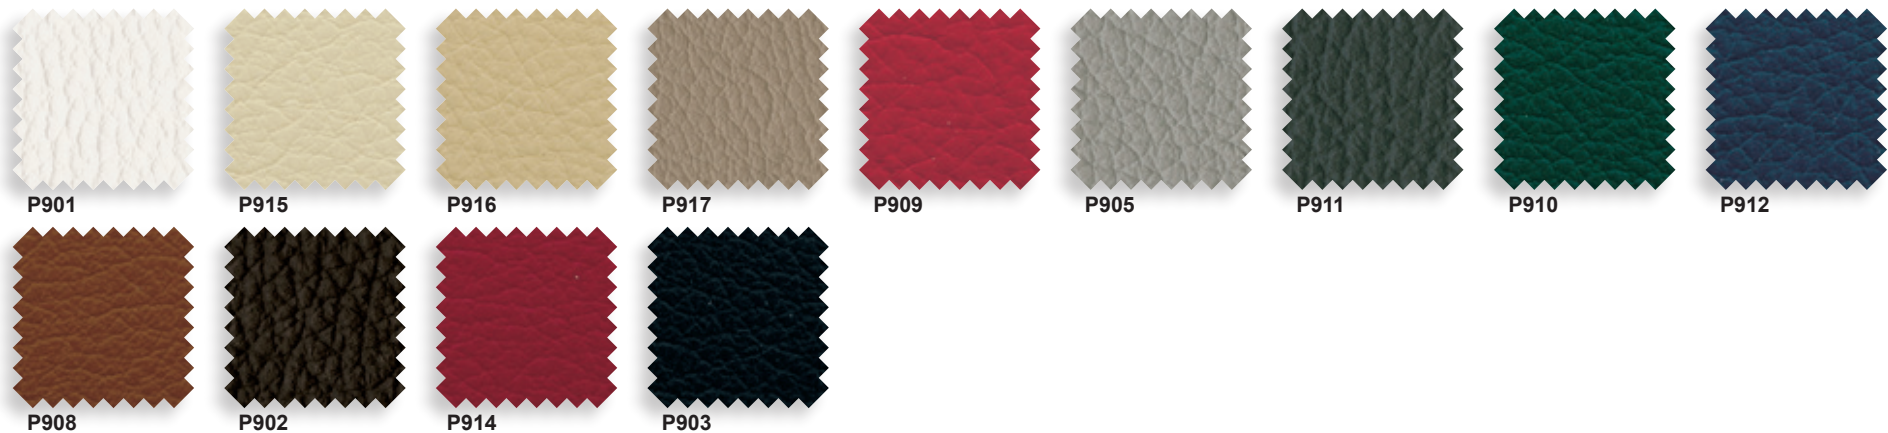

Cuir véritable - catégorie P - *uniquement pour les versions fixes*