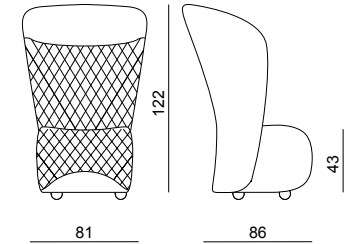

FORMES ET COULEURS

Collection KOCCOLA

GARANTIE
2
ANS

MONTAGE
OFFERT*
* voir nos conditions

MADE IN
EUROPE

epoxia

01 39 66 00 77

Siège d'attente - *uni ou bicolore*

Siège dossier bas

Siège dossier haut

Siège dossier haut rembourrage rhomboïdal

Planet - imitation cuir catégorie A - Martindale 100 000 - 87,5% PVC 12,5% coton. Non feu EN1021.

A31F

A32F

A29F

A37F