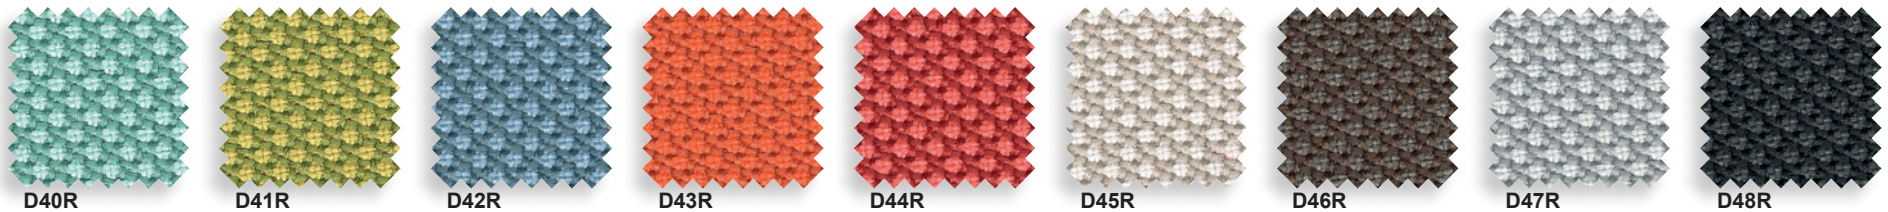

Repetto - catégorie D - Martindale 100 000 - 100% Polyester. Non feu EN 1021.