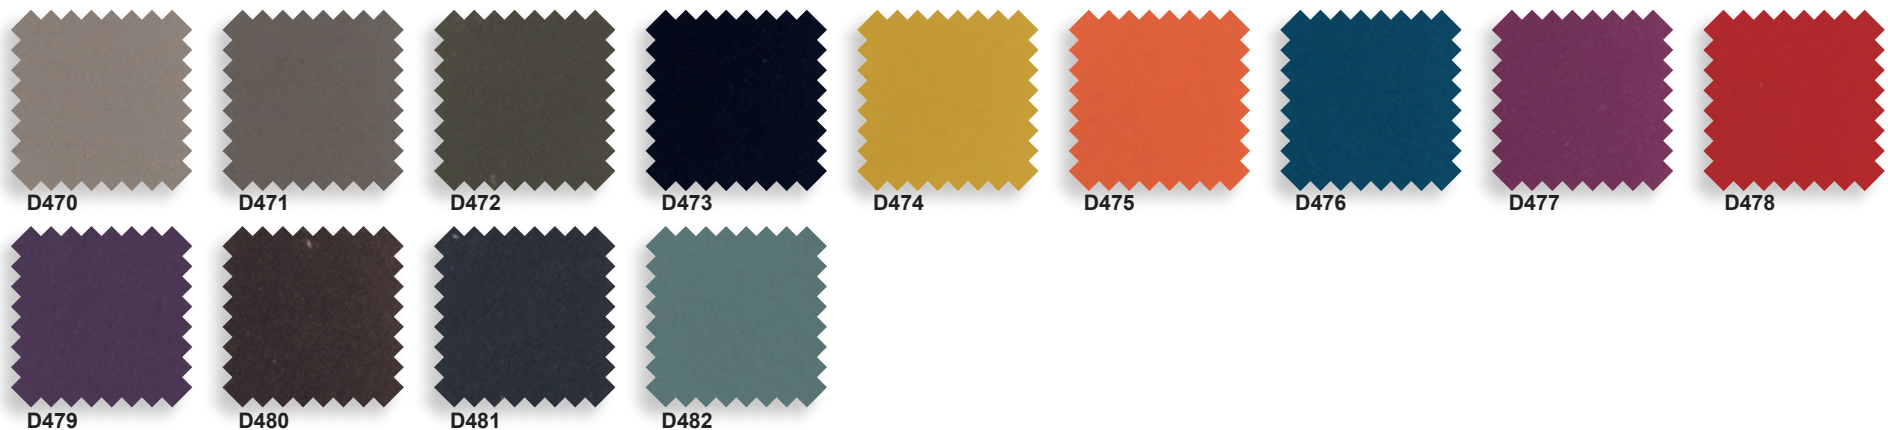

Extrema Ikon - imitation cuir catégorie D - Martindale 150 000 - 63% Polyuréthane, 29% coton, 8% PES. Non feu 1021.

FORMES ET COULEURS

Collection KOCCOLA

epoxia

01 39 66 00 77

Hitch® - vinyl catégorie D - Martindale >100 000 - 100% Polyester