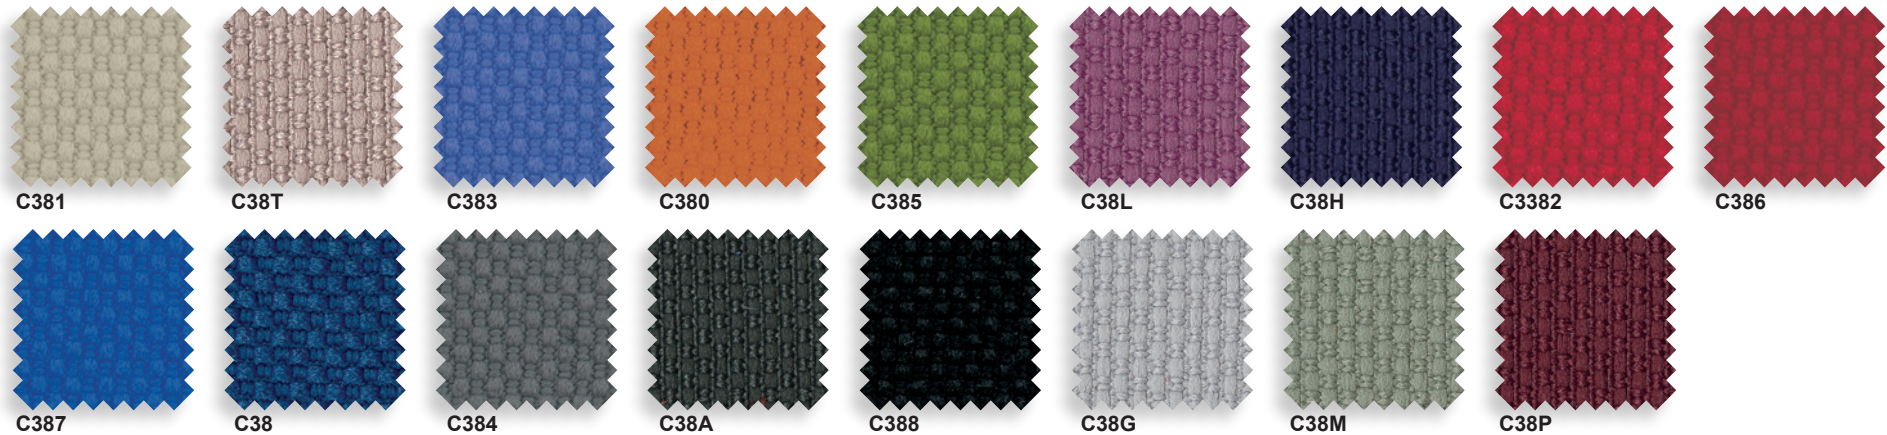

A28F

A30F

A35F

A26F

A34F

A38F

A39F

A36F

A27F

Tissu - catégorie B - Martindale 80 000 - 100% polypropylène.

Skill - imitation cuir catégorie C - Martindale 60 000 - 76% PVC, 2%PU, 22%PES. Non feu EN 1021.

Trevi - tissu catégorie C - Martindale 70 000 - 100% Polyester