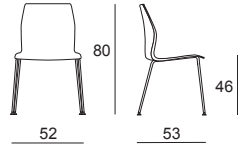

FORMES ET COULEURS

Collection KALEA

GARANTIE
2
ANS

MONTAGE
OFFERT*
* voir nos conditions

MADE IN
EUROPE

epoxia

01 39 66 00 77

Chaise et tabouret

Chaise 4 pieds

Chaise pied luge

Chaise avec accoudoirs

Chaise avec tablette mobile

Chaise

Chaise avec accoudoirs

Chaise à roulettes

Chaise avec accoudoirs

Chaise réglable en hauteur

Chaise sur roulettes avec accoudoirs

Chaise pivotante réglable en hauteur

Pivotante avec accoudoirs réglable en hauteur

Chaise sur roulettes réglable en hauteur

Chaise sur roulettes réglable en hauteur

Tabouret 4 pieds

Tabouret pied luge

Tabouret pivotant

Tabouret pivotant réglable en hauteur

Tabouret réglable en hauteur

Polypropylène uni- *assise*

Polypropylène bicolore- *assise*

Planet - imitation cuir catégorie A - Martindale 100 000 - *assise rembourrée ou assise et dossier rembourrés.*