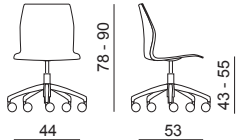

Chaise 4 pieds

Chaise pied luge

Chaise avec accoudoirs

Chaise avec tablette mobile

Chaise

Chaise avec accoudoirs

Chaise à roulettes

Chaise avec accoudoirs

Chaise réglable en hauteur

Chaise sur roulettes avec accoudoirs

Chaise pivotante réglable en hauteur

Pivotante avec accoudoirs réglable en hauteur

Chaise sur roulettes réglable en hauteur

Chaise sur roulettes réglable en hauteur

Tabouret 4 pieds

Tabouret pied luge

Tabouret pivotant

Tabouret pivotant réglable en hauteur

Tabouret réglable en hauteur

Polypropylène uni- *assise*

Polypropylène bicolore- *assise*

Planet - imitation cuir catégorie A - Martindale 100 000 - *assise rembourrée ou assise et dossier rembourrés.*