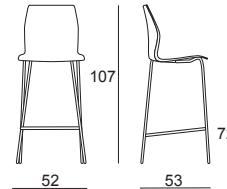

Chaise 4 pieds

Chaise pied luge

Chaise avec accoudoirs

Chaise avec tablette mobile

Chaise

Chaise avec accoudoirs

Chaise à roulettes

Chaise avec accoudoirs

Chaise réglable en hauteur

Chaise sur roulettes avec accoudoirs

Chaise pivotante réglable en hauteur

Pivotante avec accoudoirs réglable en hauteur

Chaise sur roulettes réglable en hauteur

Chaise sur roulettes réglable en hauteur

Tabouret 4 pieds

Tabouret pied luge

Tabouret pivotant

Tabouret pivotant réglable en hauteur

Tabouret réglable en hauteur

Polypropylène uni- *assise*

Polypropylène bicolore- *assise*

Planet - imitation cuir catégorie A - Martindale 100 000 - *assise rembourrée ou assise et dossier rembourrés.*

Tissu - catégorie B - Martindale 80 000 - *assise rembourrée ou assise et dossier rembourrés.*

FORMES ET COULEURS

Collection KALEA

epoxia

01 39 66 00 77

Skill - imitation cuir catégorie C - Martindale 60 000 - *assise rembourrée ou assise et dossier rembourrés.*