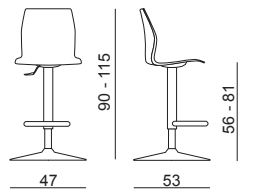

Chaise 4 pieds

Chaise pied luge

Chaise avec accoudoirs

Chaise avec tablette mobile

Chaise

Chaise avec accoudoirs

Chaise à roulettes

Chaise avec accoudoirs

Chaise réglable en hauteur

Chaise sur roulettes avec accoudoirs

Chaise pivotante réglable en hauteur

Pivotante avec accoudoirs réglable en hauteur

Chaise sur roulettes réglable en hauteur

Chaise sur roulettes réglable en hauteur

Tabouret 4 pieds

Tabouret pied luge

Tabouret pivotant

Tabouret pivotant réglable en hauteur

Tabouret réglable en hauteur

Polypropylène uni- *assise*

Polypropylène bicolore- *assise*

Planet - imitation cuir catégorie A - Martindale 100 000 - *assise rembourrée ou assise et dossier rembourrés.*

Tissu - catégorie B - Martindale 80 000 - *assise rembourrée ou assise et dossier rembourrés.*

FORMES ET COULEURS

Collection KALEA

epoxia

01 39 66 00 77

Skill - imitation cuir catégorie C - Martindale 60 000 - *assise rembourrée ou assise et dossier rembourrés.*