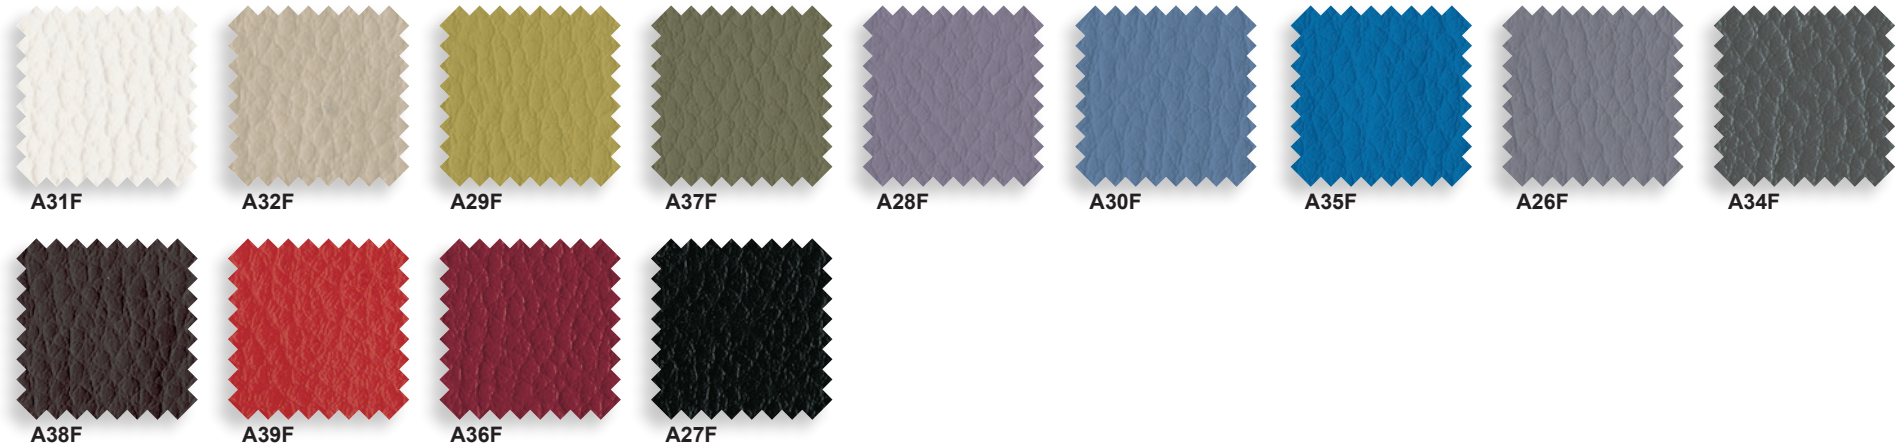

Tabouret 4 pieds

Tabouret pied luge

Tabouret pivotant

Tabouret pivotant réglable en hauteur

Tabouret réglable en hauteur

Polypropylène uni- *assise*

Polypropylène bicolore- *assise*

Planet - imitation cuir catégorie A - Martindale 100 000 - *assise rembourrée ou assise et dossier rembourrés.*

Tissu - catégorie B - Martindale 80 000 - *assise rembourrée ou assise et dossier rembourrés.*

FORMES ET COULEURS

Collection KALEA

epoxia

01 39 66 00 77

Skill - imitation cuir catégorie C - Martindale 60 000 - *assise rembourrée ou assise et dossier rembourrés.*