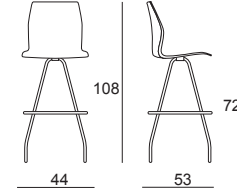

Chaise 4 pieds

Chaise pied luge

Chaise avec accoudoirs

Chaise avec tablette mobile

Chaise

Chaise avec accoudoirs

Chaise à roulettes

Chaise avec accoudoirs

Chaise réglable en hauteur

Chaise sur roulettes avec accoudoirs

Chaise pivotante réglable en hauteur

Pivotante avec accoudoirs réglable en hauteur

Chaise sur roulettes réglable en hauteur

Chaise sur roulettes réglable en hauteur

Tabouret 4 pieds

Tabouret pied luge

Tabouret pivotant

Tabouret pivotant réglable en hauteur

Tabouret réglable en hauteur

Polypropylène uni- *assise*

Polypropylène bicolore- *assise*

Planet - imitation cuir catégorie A - Martindale 100 000 - *assise rembourrée ou assise et dossier rembourrés.*

Tissu - catégorie B - Martindale 80 000 - *assise rembourrée ou assise et dossier rembourrés.*

FORMES ET COULEURS

Collection KALEA

epoxia

01 39 66 00 77

Skill - imitation cuir catégorie C - Martindale 60 000 - *assise rembourrée ou assise et dossier rembourrés.*