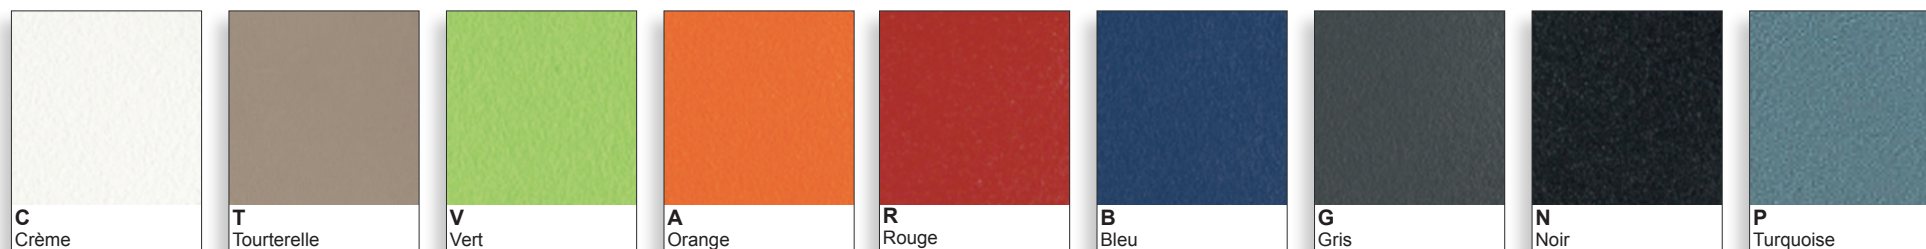

Polypropylène uni- *assise*