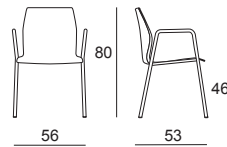

FORMES ET COULEURS

Collection KALEA

GARANTIE
2
ANS

MONTAGE
OFFERT*
* voir nos conditions

MADE IN
EUROPE

epoxia

01 39 66 00 77

Chaise et tabouret

Chaise 4 pieds

Chaise pied luge

Chaise avec accoudoirs

Chaise avec tablette mobile

Chaise

Chaise avec accoudoirs

Chaise à roulettes

Chaise avec accoudoirs

Chaise réglable en hauteur

Chaise sur roulettes avec accoudoirs

Chaise pivotante réglable en hauteur

Pivotante avec accoudoirs réglable en hauteur

Chaise sur roulettes réglable en hauteur

Chaise sur roulettes réglable en hauteur

Tabouret 4 pieds

Tabouret pied luge

Tabouret pivotant

Tabouret pivotant réglable en hauteur

Tabouret réglable en hauteur

Polypropylène uni- *assise*

Polypropylène bicolore- *assise*

Planet - imitation cuir catégorie A - Martindale 100 000 - *assise rembourrée ou assise et dossier rembourrés.*