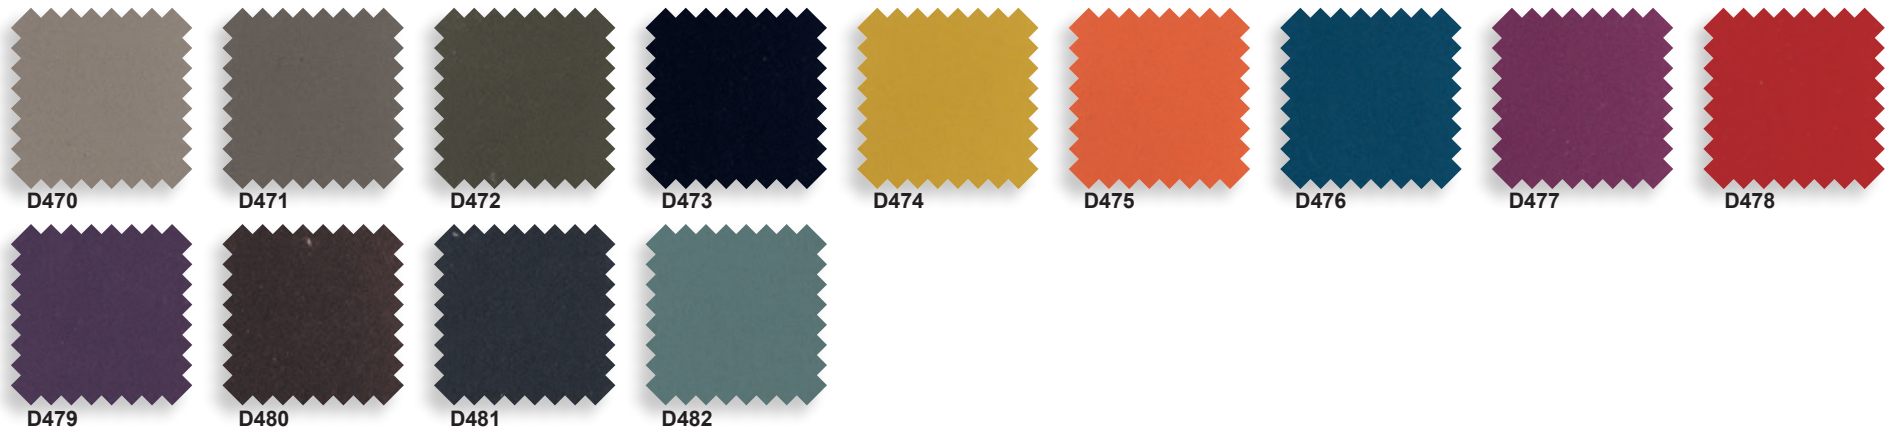

Extrema Ikon - imitation cuir catégorie D - Martindale 150 000 - *assise rembourrée ou assise et dossier rembourrés.*