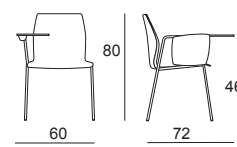

FORMES ET COULEURS

Collection KALEA

GARANTIE
2
ANS

MONTAGE
OFFERT*
* voir nos conditions

MADE IN
EUROPE

epoxia

01 39 66 00 77

Chaise et tabouret

Chaise 4 pieds

Chaise pied luge

Chaise avec accoudoirs

Chaise avec tablette mobile

Chaise

Chaise avec accoudoirs

Chaise à roulettes

Chaise avec accoudoirs

Chaise réglable en hauteur

Chaise sur roulettes avec accoudoirs

Chaise pivotante réglable en hauteur

Pivotante avec accoudoirs réglable en hauteur

Chaise sur roulettes réglable en hauteur

Chaise sur roulettes réglable en hauteur

Tabouret 4 pieds

Tabouret pied luge

Tabouret pivotant

Tabouret pivotant réglable en hauteur

Tabouret réglable en hauteur

Polypropylène uni- *assise*

Polypropylène bicolore- *assise*

Planet - imitation cuir catégorie A - Martindale 100 000 - *assise rembourrée ou assise et dossier rembourrés.*