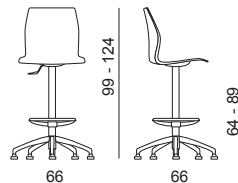

Chaise réglable en hauteur

Chaise sur roulettes avec accoudoirs

Chaise pivotante réglable en hauteur

Pivotante avec accoudoirs réglable en hauteur

Chaise sur roulettes réglable en hauteur

Chaise sur roulettes réglable en hauteur

Tabouret 4 pieds

Tabouret pied luge

Tabouret pivotant

Tabouret pivotant réglable en hauteur

Tabouret réglable en hauteur

Polypropylène uni- *assise*

Polypropylène bicolore- *assise*

Planet - imitation cuir catégorie A - Martindale 100 000 - *assise rembourrée ou assise et dossier rembourrés.*

Tissu - catégorie B - Martindale 80 000 - *assise rembourrée ou assise et dossier rembourrés.*

FORMES ET COULEURS

Collection KALEA

epoxia

01 39 66 00 77

Skill - imitation cuir catégorie C - Martindale 60 000 - *assise rembourrée ou assise et dossier rembourrés.*