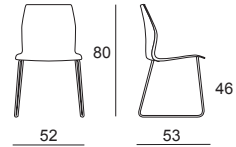

FORMES ET COULEURS

Collection KALEA

GARANTIE
2
ANS

MONTAGE
OFFERT*
* voir nos conditions

MADE IN
EUROPE

epoxia

01 39 66 00 77

Chaise et tabouret

Chaise 4 pieds

Chaise pied luge

Chaise avec accoudoirs

Chaise avec tablette mobile

Chaise

Chaise avec accoudoirs

Chaise à roulettes

Chaise avec accoudoirs

Chaise réglable en hauteur

Chaise sur roulettes avec accoudoirs

Chaise pivotante réglable en hauteur

Pivotante avec accoudoirs réglable en hauteur

Chaise sur roulettes réglable en hauteur

Chaise sur roulettes réglable en hauteur

Tabouret 4 pieds

Tabouret pied luge

Tabouret pivotant

Tabouret pivotant réglable en hauteur

Tabouret réglable en hauteur

Polypropylène uni- *assise*

Polypropylène bicolore- *assise*

Planet - imitation cuir catégorie A - Martindale 100 000 - *assise rembourrée ou assise et dossier rembourrés.*