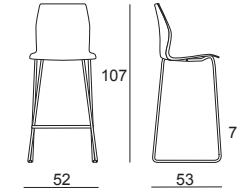

Chaise 4 pieds

Chaise pied luge

Chaise avec accoudoirs

Chaise avec tablette mobile

Chaise

Chaise avec accoudoirs

Chaise à roulettes

Chaise avec accoudoirs

Chaise réglable en hauteur

Chaise sur roulettes avec accoudoirs

Chaise pivotante réglable en hauteur

Pivotante avec accoudoirs réglable en hauteur

Chaise sur roulettes réglable en hauteur

Chaise sur roulettes réglable en hauteur

Tabouret 4 pieds

Tabouret pied luge

Tabouret pivotant

Tabouret pivotant réglable en hauteur

Tabouret réglable en hauteur

Polypropylène uni- *assise*

Polypropylène bicolore- *assise*

Planet - imitation cuir catégorie A - Martindale 100 000 - *assise rembourrée ou assise et dossier rembourrés.*

Tissu - catégorie B - Martindale 80 000 - *assise rembourrée ou assise et dossier rembourrés.*

FORMES ET COULEURS

Collection KALEA

epoxia

01 39 66 00 77

Skill - imitation cuir catégorie C - Martindale 60 000 - *assise rembourrée ou assise et dossier rembourrés.*