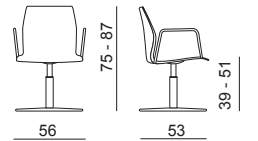

Chaise 4 pieds

Chaise pied luge

Chaise avec accoudoirs

Chaise avec tablette mobile

Chaise

Chaise avec accoudoirs

Chaise à roulettes

Chaise avec accoudoirs

Chaise réglable en hauteur

Chaise sur roulettes avec accoudoirs

Chaise pivotante réglable en hauteur

Pivotante avec accoudoirs réglable en hauteur

Chaise sur roulettes réglable en hauteur

Chaise sur roulettes réglable en hauteur

Tabouret 4 pieds

Tabouret pied luge

Tabouret pivotant

Tabouret pivotant réglable en hauteur

Tabouret réglable en hauteur

Polypropylène uni- *assise*

Polypropylène bicolore- *assise*

Planet - imitation cuir catégorie A - Martindale 100 000 - *assise rembourrée ou assise et dossier rembourrés.*