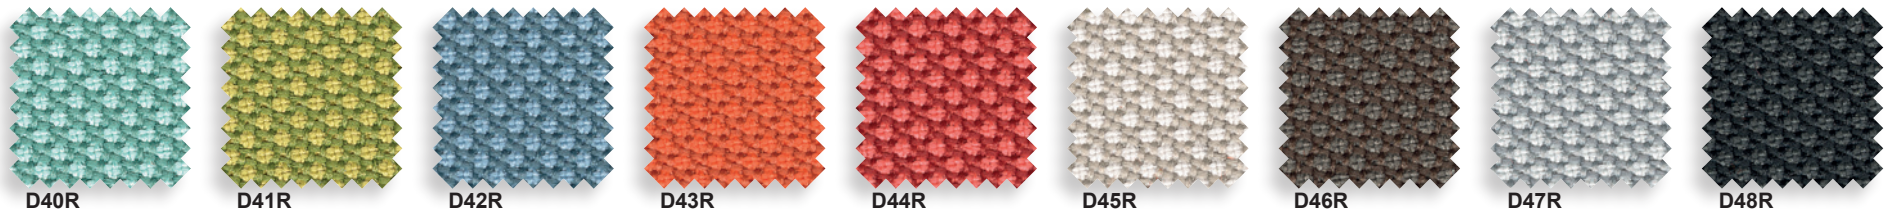

FORMES ET COULEURS

Collection KALEA

epoxia

01 39 66 00 77

Hitch® - vinyl catégorie D - Martindale >100 000 - *assise rembourrée ou assise et dossier rembourrés.*

Repetto - catégorie D - Martindale 100 000 - *assise rembourrée ou assise et dossier rembourrés.*