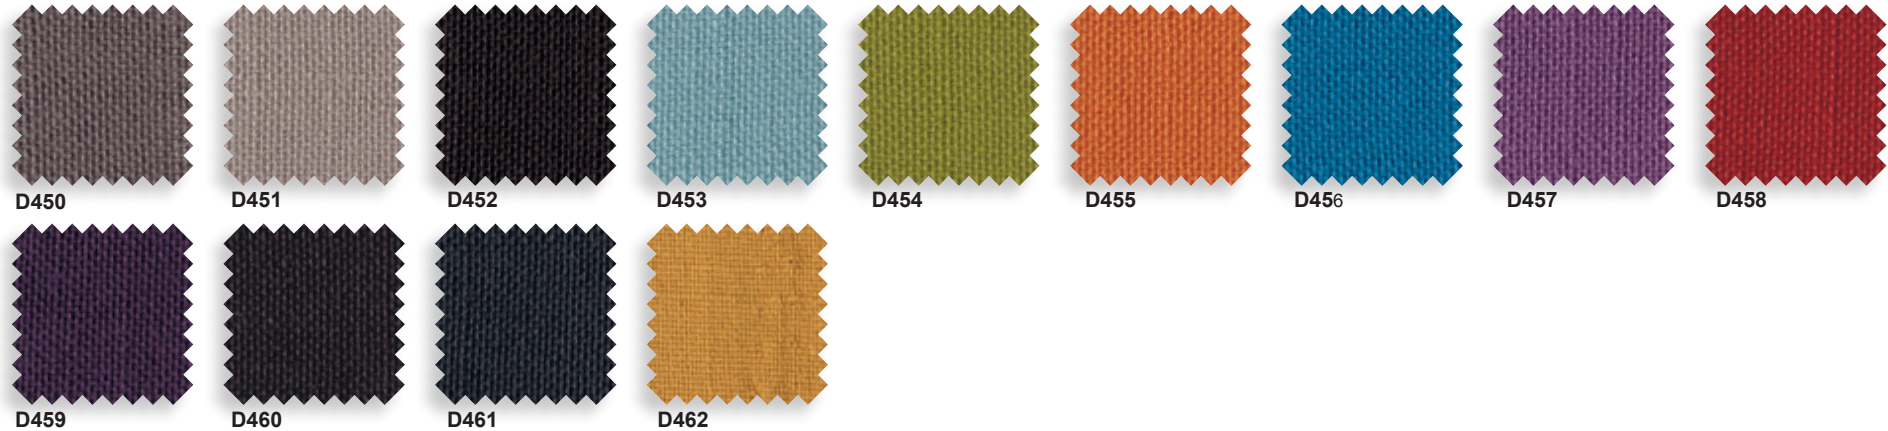

Esedra - tissu catégorie D - Martindale 60 000 - *assise rembourrée ou assise et dossier rembourrés.*