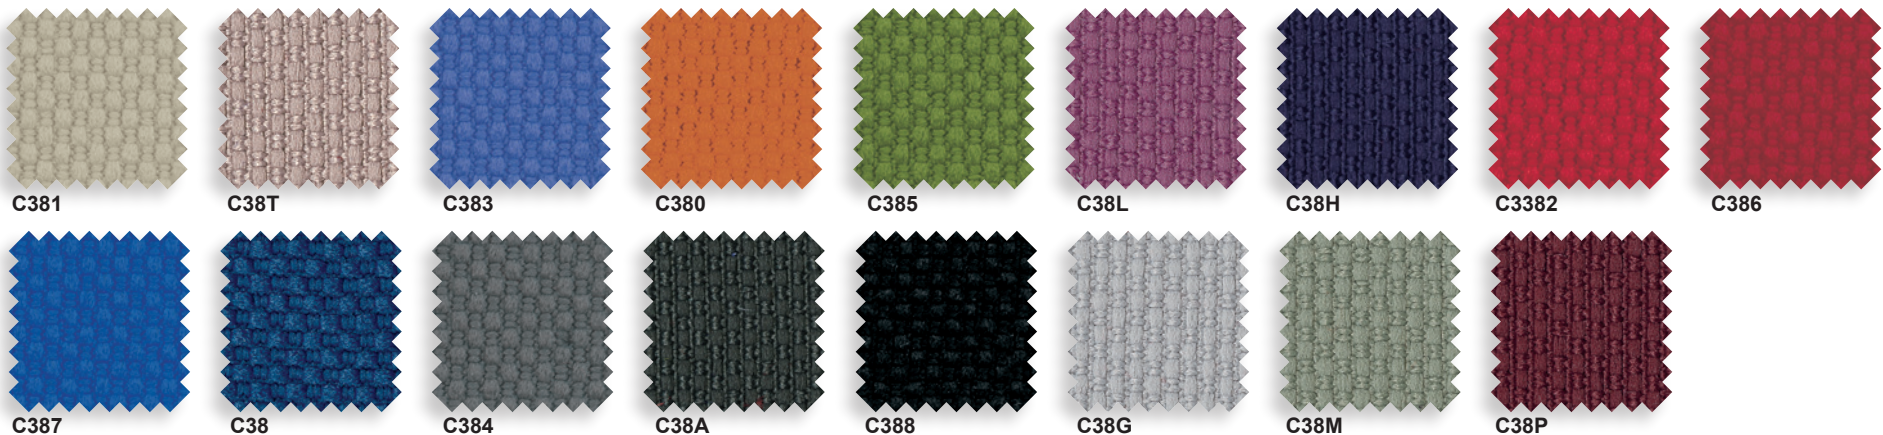

Trevi - tissu catégorie C - Martindale 70 000 - *assise rembourrée ou assise et dossier rembourrés.*