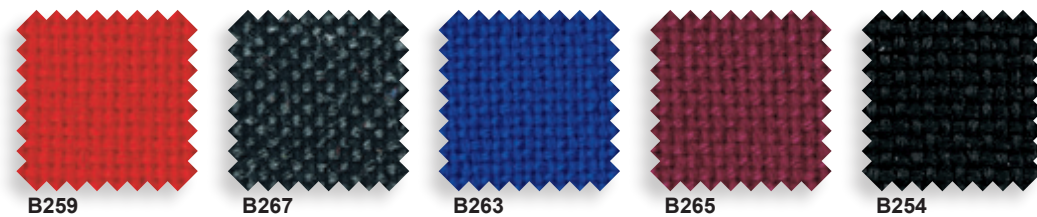

Tabouret 4 pieds

Tabouret pied luge

Tabouret pivotant

Tabouret pivotant réglable en hauteur

Tabouret réglable en hauteur

Polypropylène uni- *assise*

Polypropylène bicolore- *assise*

Planet - imitation cuir catégorie A - Martindale 100 000 - *assise rembourrée ou assise et dossier rembourrés.*

Tissu - catégorie B - Martindale 80 000 - *assise rembourrée ou assise et dossier rembourrés.*

FORMES ET COULEURS

Collection KALEA

epoxia

01 39 66 00 77

Skill - imitation cuir catégorie C - Martindale 60 000 - *assise rembourrée ou assise et dossier rembourrés.*