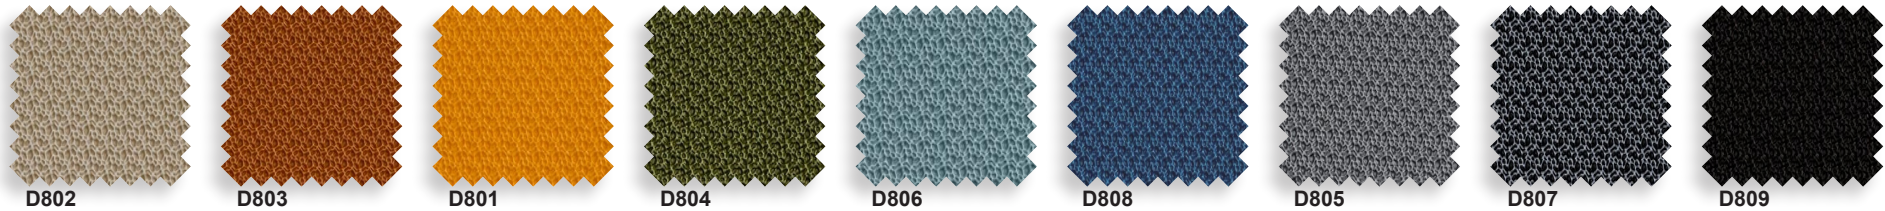

FORMES ET COULEURS

Collection KALEA

epoxia

01 39 66 00 77

Hitch® - vinyl catégorie D - Martindale >100 000 - *assise rembourrée ou assise et dossier rembourrés.*

Repetto - catégorie D - Martindale 100 000 - *assise rembourrée ou assise et dossier rembourrés.*