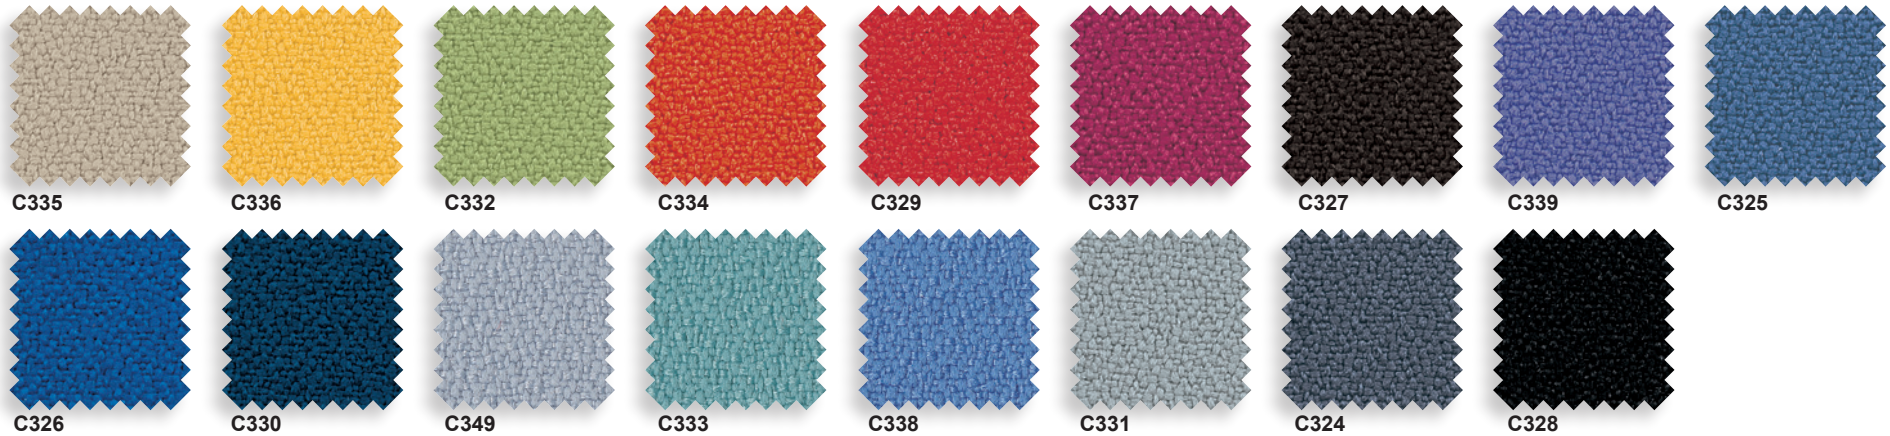

Xtreme - tissu catégorie C - Martindale 100 000 - *assise rembourrée ou assise et dossier rembourrés.*