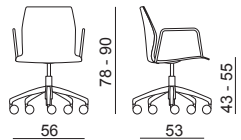

Chaise 4 pieds

Chaise pied luge

Chaise avec accoudoirs

Chaise avec tablette mobile

Chaise

Chaise avec accoudoirs

Chaise à roulettes

Chaise avec accoudoirs

Chaise réglable en hauteur

Chaise sur roulettes avec accoudoirs

Chaise pivotante réglable en hauteur

Pivotante avec accoudoirs réglable en hauteur

Chaise sur roulettes réglable en hauteur

Chaise sur roulettes réglable en hauteur

Tabouret 4 pieds

Tabouret pied luge

Tabouret pivotant

Tabouret pivotant réglable en hauteur

Tabouret réglable en hauteur

Polypropylène uni- *assise*

Polypropylène bicolore- *assise*

Planet - imitation cuir catégorie A - Martindale 100 000 - *assise rembourrée ou assise et dossier rembourrés.*