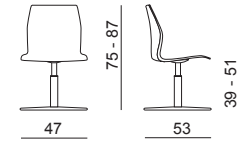

Chaise 4 pieds

Chaise pied luge

Chaise avec accoudoirs

Chaise avec tablette mobile

Chaise

Chaise avec accoudoirs

Chaise à roulettes

Chaise avec accoudoirs

Chaise réglable en hauteur

Chaise sur roulettes avec accoudoirs

Chaise pivotante réglable en hauteur

Pivotante avec accoudoirs réglable en hauteur

Chaise sur roulettes réglable en hauteur

Chaise sur roulettes réglable en hauteur

Tabouret 4 pieds

Tabouret pied luge

Tabouret pivotant

Tabouret pivotant réglable en hauteur

Tabouret réglable en hauteur

Polypropylène uni- *assise*

Polypropylène bicolore- *assise*

Planet - imitation cuir catégorie A - Martindale 100 000 - *assise rembourrée ou assise et dossier rembourrés.*