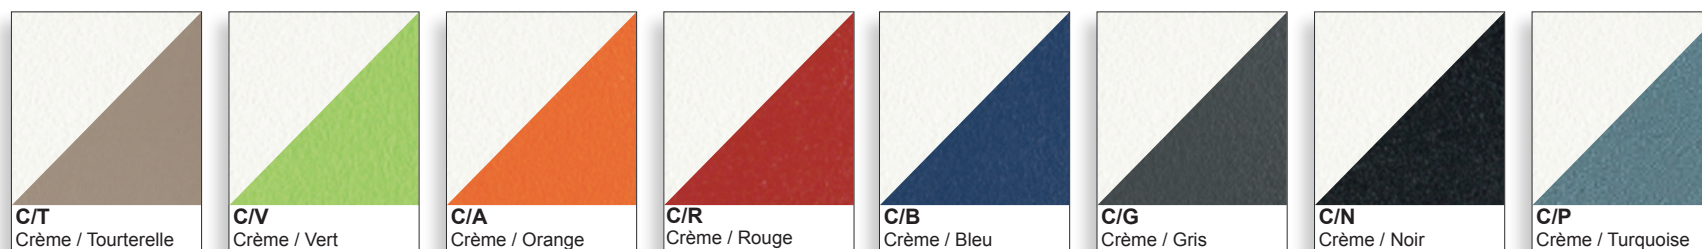

Polypropylène bicolore- *assise*