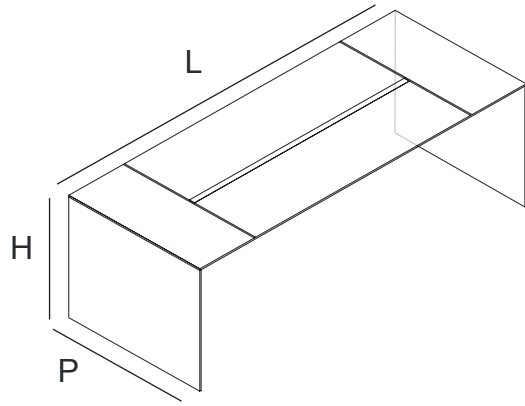

FORMES ET COULEURS

Collection AIR TABLE

*voir nos conditions

epoxia

01 39 66 00 77

Table

Table de réunion Air Table

Description	L	P	H
	cm	cm	cm
Table de réunion Air Table	220 x	90 x	74
	240 x	90 x	74
	260 x	90 x	74
	280 x	90 x	74
	300 x	90 x	74

Verre - plateau, piètement

Parties métalliques - (poutre et pattes d'attache)