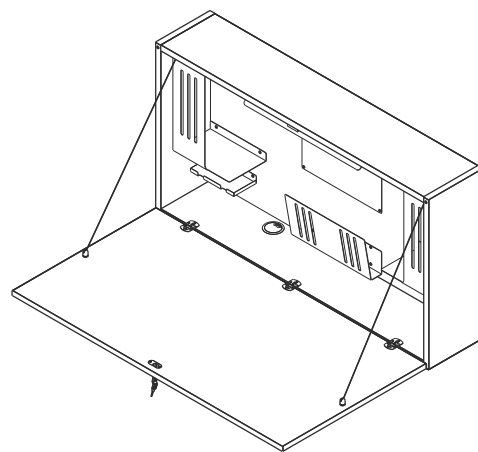

## Bureau mural

**NOUVEAU**

Bureau mural 120 x 26 x 65 cm

Surface plateau de table/Abattant frontal:

119 x 63,4 x 1,9 cm (l x P x Ép)

Panneau léger

Dimensions intérieures de l'armoire: 115,5 x 22 x 60 cm

Abattant verrouillable, capacité de charge 12 kg

2 fils métalliques pour fixation de l'abattant

Câble d'amenée L = 80 cm

Matériel de montage inclus: 3 lamelles d'emballage sont à visser pour former un tréteau d'assemblage.  
Matériel inclus pour fixation murale, 4 chevilles

Poids: 37 kg

Livré collé, montage non inclus

& Combinaisons de coloris corps/front:

120 x 26 x 65 cm (l x P x H)

Équipement intérieur:

- 2 serre-livres en métal pour rangement de classeurs, coloris identique aux panneaux latéraux, H = 41 cm, P = 16 cm
- 1 rangement (à la verticale) en métal pour ordinateur portable, coloris identique aux panneaux latéraux, P = 8 cm
- 1 tableautin magnétique, (35 x 21 cm), aimants, coloris identique aux pann. latéraux
- 1 box de rangement en métal, coloris identique aux panneaux latéraux
- 1 porte-stylos (5 stylos), en plastique noir
- 1 écran en métal (51,5 x 6 cm), coloris identique aux panneaux latéraux
- 1 lampe LED (51,5 x 8,5 x 8 cm), 10 W, 4000 K, avec 2 prises de courant et 2 prises USB, écran
- 1 perçage pour passage de câbles Ø 6 cm, boîtier argenté