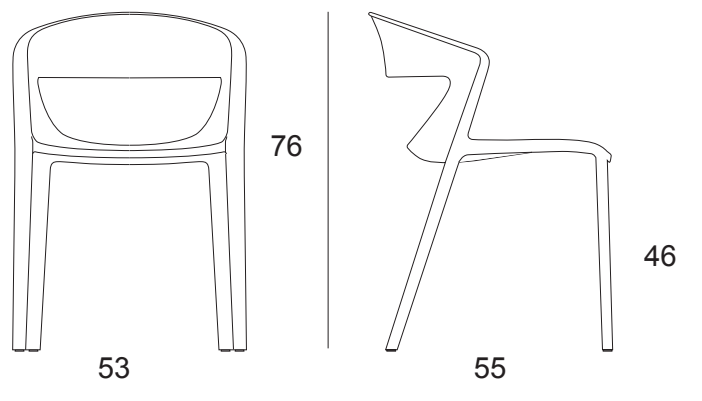

FORMES ET COULEURS

Collection **KICCA ONE**

GARANTIE
2
ANS

LIVRAISON
MONTAGE

MADE IN
EU
EUROPE

Epoxia

aménagement et mobilier de bureau

+33 1 39 66 00 77

Chaise

Chaise empilable monobloc

Structure

Polypropylène

La restitution des couleurs des nuanciers n'est pas contractuelle car les couleurs présentées sur un écran d'ordinateur peuvent varier selon la configuration du poste.