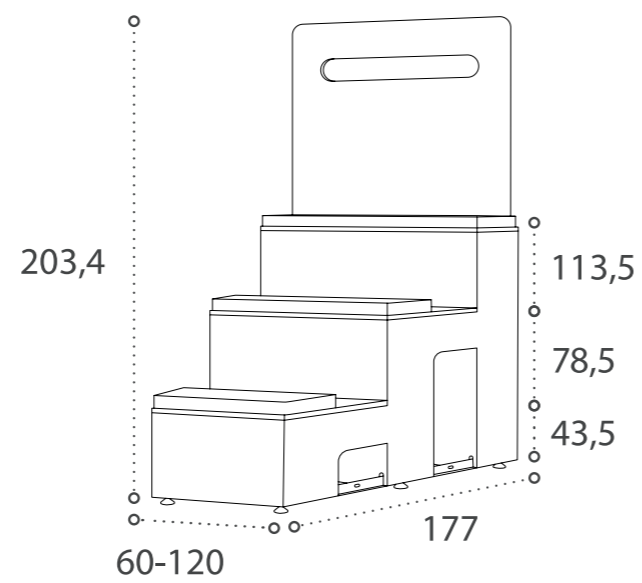

Conseil, devis, aménagement 01 39 66 00 77 du lundi au vendredi de 9h à 18h

Tier

epoxia

Modules

Module STE1 droit

Module STE2 incurvé

Module STE3 escalier

Module STE4 balustrade

Exemples de configuration

Tier 12 places : 2 STE1 + 1 STE3

Tier 16 places : 2 STE1 + 1 STE2+ 2 STE3

Tier 20 places : 2 STE1 + 2 STE2+ 1 STE3

Tier 26 places : 3STE1 + 2 STE2+ 2 STE3

EPOXIA

6 avenue Charles de Gaulle
78150 Le Chesnay
+33 1 39 66 00 77
contact@epoxia.com
www.epoxia.com