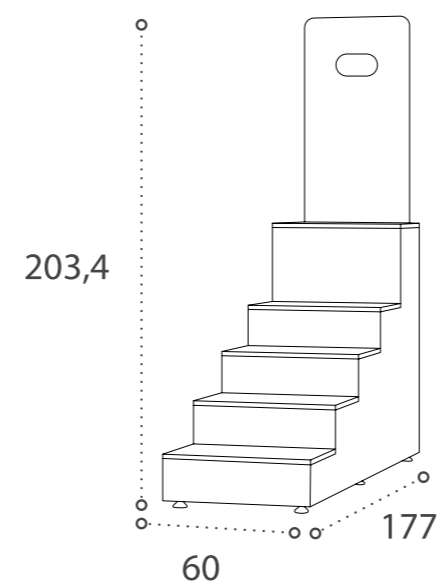

Conseil, devis, aménagement 01 39 66 00 77 du lundi au vendredi de 9h à 18h

Tier

epoxia

Modules

Module STE1 droit

Module STE2 incurvé

Module STE3 escalier

Module STE4 balustrade

Exemples de configuration

Tier 12 places : 2 STE1 + 1 STE3

Tier 16 places : 2 STE1 + 1 STE2+ 2 STE3

Tier 20 places : 2 STE1 + 2 STE2+ 1 STE3

Tier 26 places : 3STE1 + 2 STE2+ 2 STE3

EPOXIA

6 avenue Charles de Gaulle
78150 Le Chesnay
+33 1 39 66 00 77
contact@epoxia.com
www.epoxia.com