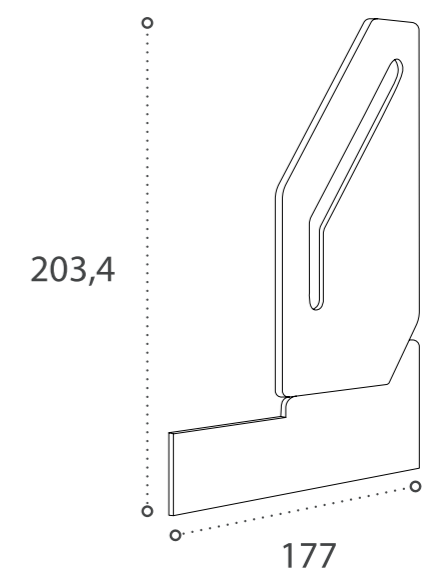

Conseil, devis, aménagement 01 39 66 00 77 du lundi au vendredi de 9h à 18h

Tier

epoxia

Modules

Module STE1 droit

Module STE2 incurvé

Module STE3 escalier

Module STE4 balustrade

Exemples de configuration

Tier 12 places : 2 STE1 + 1 STE3

Tier 16 places : 2 STE1 + 1 STE2+ 2 STE3

Tier 20 places : 2 STE1 + 2 STE2+ 1 STE3

Tier 26 places : 3STE1 + 2 STE2+ 2 STE3

EPOXIA

6 avenue Charles de Gaulle
78150 Le Chesnay
+33 1 39 66 00 77
contact@epoxia.com
www.epoxia.com