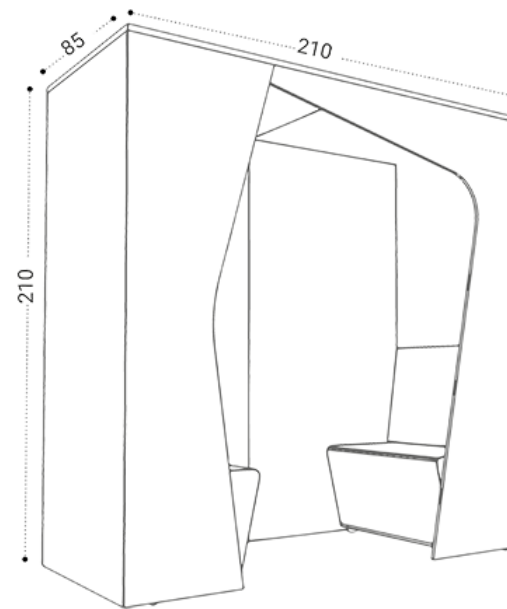

Box Komunikube

Cabine 4 places

Cabine 2 places

Structure cabine Mélaminé

CL
Chêne clair

WA
Noyer ambré

AC
Acacia

EB
Ebène Ash

Noyer naturel

LG
Gris clair

BL
Blanc

Omega - catégorie A - 100% polyester - 80 000 tours martindale

A11
Noir

A12
Brume

A13
Glacier

A14
Muscade