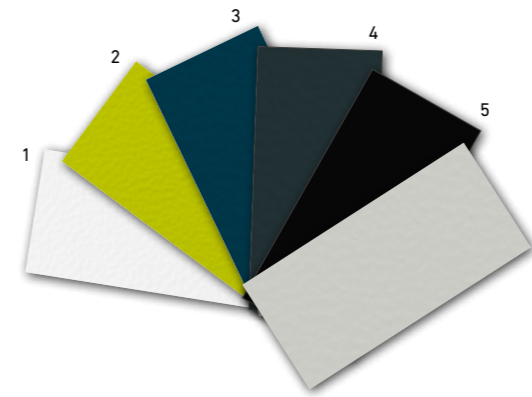

FR

Rien de tel que le tabouret de bar Axa pour sublimer le style et l'élégance contemporaine d'un restaurant. Son repose-pieds est pourvu d'un profilé en aluminium très esthétique le protégeant de tout dommage. Il est disponible en deux hauteurs différentes pour parfaitement s'adapter à tous les intérieurs.

PRODUCT
BOXTER HIGH TABLE
AXA BARSTOOL

OPTIONS

plastic colours

1 White
 pms: -
 RAL: 9003
 RGB: 255/255/255
 CMYK: 0/0/0/0

2 Lemongrass
 pms: 385C
 RAL: -
 RGB: 193/198/0
 CMYK: 26/1/100/10

3 Petrol
 pms: 3035
 RAL: 5020
 RGB: 0/60/80
 CMYK: 80/0/0/80