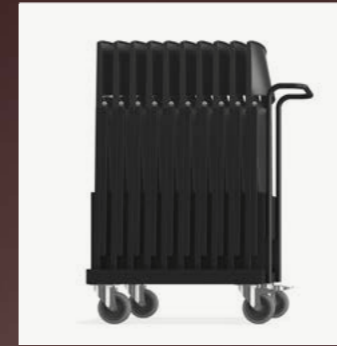

FR

La chaise pliante Axa se démarque par sa conception à la fois élégante et fonctionnelle. Une fois repliée, elle ne prend que très peu de place et peut être efficacement stockée. Les possibilités de transport et de rangement sont nombreuses, y compris pour de très grandes quantités. La chaise pliante Axa est dotée d'un mécanisme qui l'empêche de se déplier involontairement.

trolleys