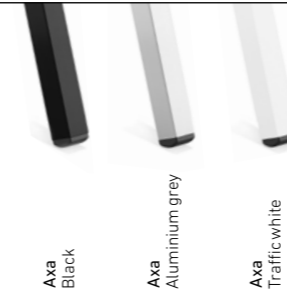

powder coatings