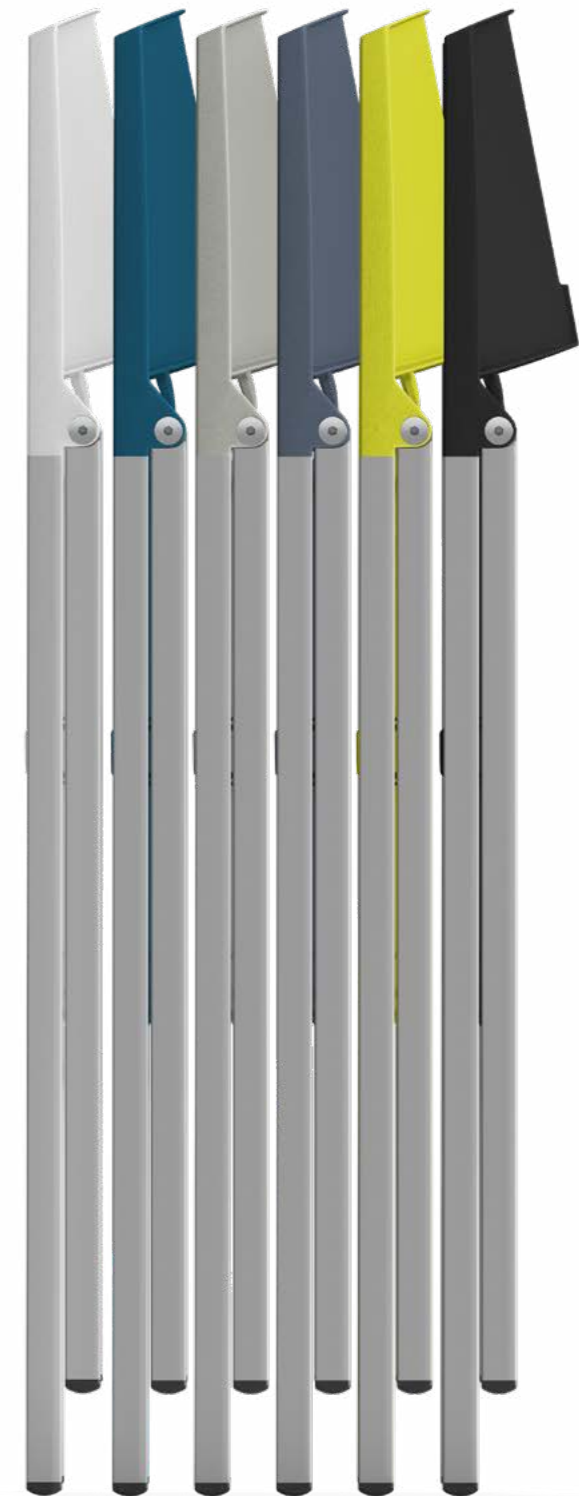

AXA
IS SUITABLE
FOR MANY
ENVIRONMENTS.
AVAILABLE IN
SIX MODERN
COLOURS,
MAKING IT'S
ADAPTABILITY
EVEN MORE
POWERFUL.