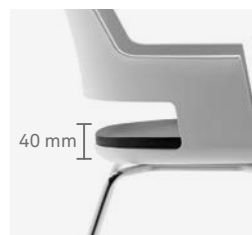

– Grise foncée

– Totalement tapissé

Assise

– Placet de tapisserie

– Assise tapissé

Base et roulettes

– Star 69 cm en polyamide (tabouret)

– Star 69 cm en aluminium poli

– Star 69 cm en aluminium blanc

– Double galet Ø 65 mm

– Double galet sol dur Ø 65 mm

– Patins

Accessoires

– Tablette écritoire

Finitions

Revêtements cf.nuancier