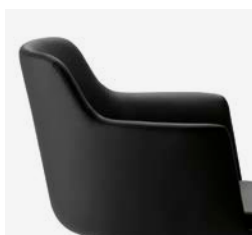

Le confident Cuore peut être composé d'un piètement plat à 4 pointes achevé en aluminium, piètement d'acier chromé de 4 rayons ou une base pyramidale d'aluminium poli et roulettes chromées. De plus, le lift chromé et auto-return crée pour Cuore une parfaite harmonie entre sophistication et qualité.

Modèles

– Chaise 4 pieds

– Chaise tube plein

– Chaise pivotante 4 branches

– Chaise pivotante avec piètement plat

– Chaise pivotante réglage en hauteur

Finitions des cadres

– Blanc polaire

– Grise foncée

– Chromée

– Aluminium poli

– Noire

– Aluminium poli

– Aluminium blanc

Coque

– Blanche polaire

– Grise foncée

– Totalement tapissé

Assise

– Placet de tapisserie

– Assise tapissé

Base et roulettes

– Star 69 cm en polyamide (tabouret)

– Star 69 cm en aluminium poli