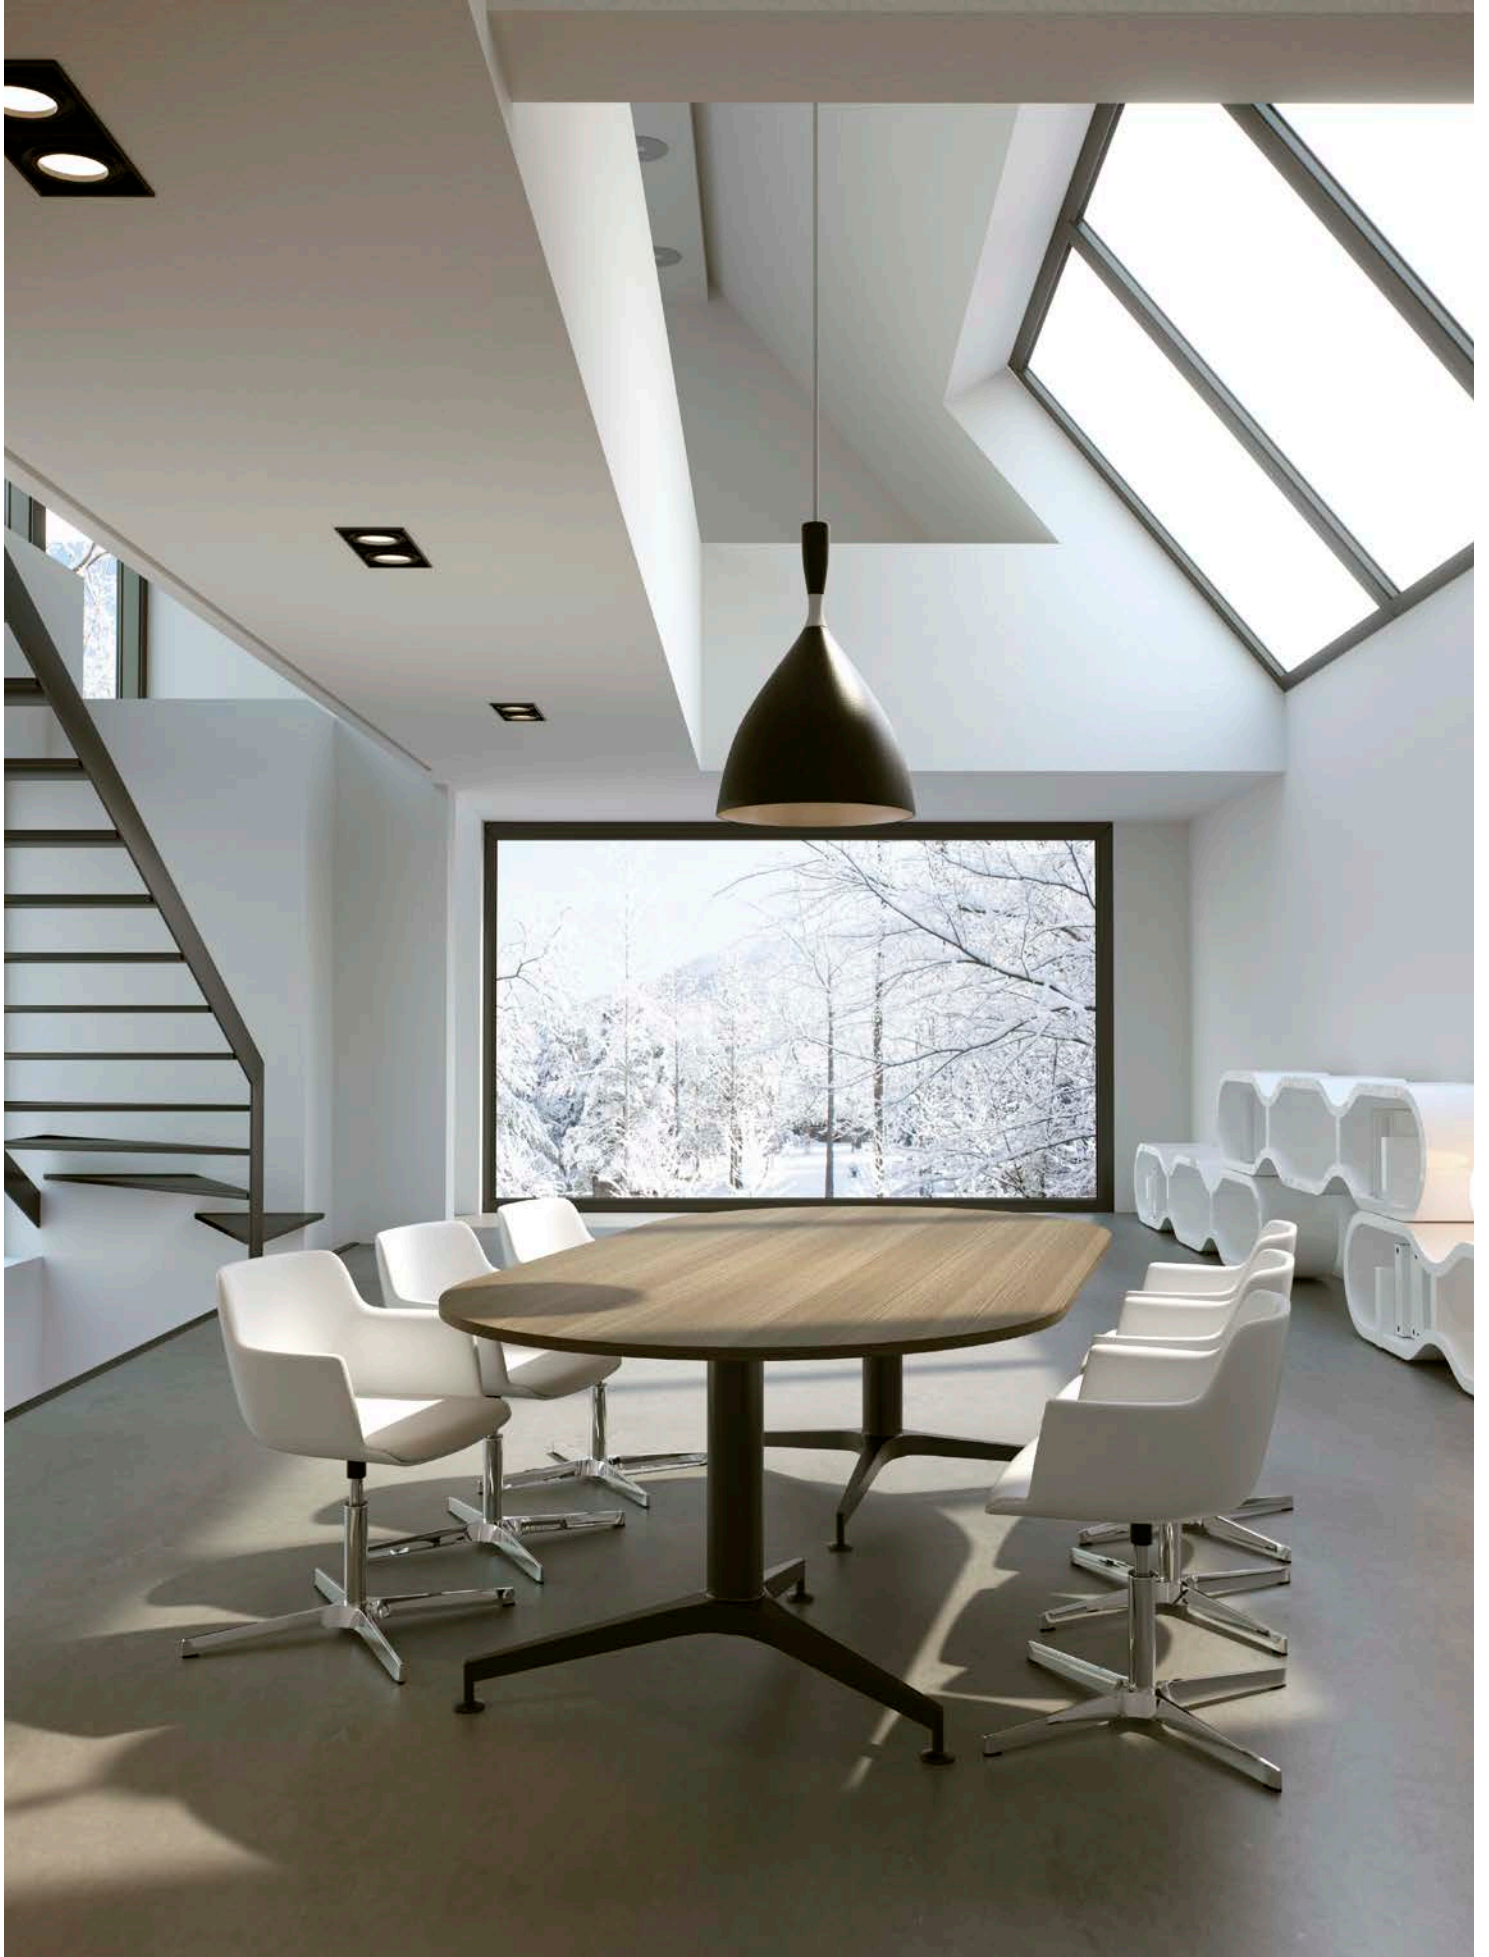

Ce qui nous vient la première fois que nous voyons une chaise Cappa se traduit par un ensemble d'impressions relatives au coloris, aux formes courbes, à la beauté de sa ligne et à la géométrie et symétrie de sa construction. Des petits plus qui créent un ensemble équilibré et parfait, agréable et chaleureux.

Famille Cappa

Conçue par Josep Llusçà, Cappa est une gamme de chaises visiteur multifonctions ; il en existe cinq versions qui varient selon la structure, ce qui en fait un produit type parfait pour s'intégrer dans une multitude d'environnements différents, comme des salles de bureau ou des installations plus importantes. Pour les salles de réunion et visiteurs pour bureaux de direction, le visiteur Cuore est le choix parfait, avec une apparence similaire à Cappa, mais avec l'assise et le dossier entièrement tapissés.

Le confident Cuore peut être composé d'un piètement plat à 4 pointes achevé en aluminium, piètement d'acier chromé de 4 rayons ou une base pyramidale d'aluminium poli et roulettes chromées. De plus, le lift chromé et auto-return crée pour Cuore une parfaite harmonie entre sophistication et qualité.