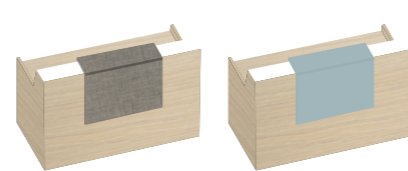

Plateau Chêne de Fil Naturel (CFN)
Tablette d'Accueil Stratifié Tweed (TW) et Muscari (MUS)

Adélis

Modules Debout

- L 140 x P 87 cm
- L 160 x P 87 cm
- L 180 x P 87 cm
- L 200 x P 87 cm

Ensembles 2 modules Debout

- L 140 : L 280 x P 87 cm
- L 160 : L 320 x P 87 cm
- L 180 : L 360 x P 87 cm
- L 200 : L 400 x P 87 cm

Ensembles 1 module Debout + 1 module Assis (D/G)

- L 140 : L 238 x P 104 cm Droit
- L 160 : L 258 x P 104 cm Droit
- L 180 : L 278 x P 104 cm Droit
- L 200 : L 298 x P 104 cm Droit
- L 140 : L 238 x P 104 cm Gauche
- L 160 : L 258 x P 104 cm Gauche
- L 180 : L 278 x P 104 cm Gauche
- L 200 : L 298 x P 104 cm Gauche

Ensembles 2 modules Debout + 1 module Assis (D/G)

- L 140 : L 378 x P 104 cm Droit
- L 160 : L 418 x P 104 cm Droit
- L 180 : L 458 x P 104 cm Droit
- L 200 : L 498 x P 104 cm Droit
- L 140 : L 378 x P 104 cm Gauche
- L 160 : L 418 x P 104 cm Gauche
- L 180 : L 458 x P 104 cm Gauche
- L 200 : L 498 x P 104 cm Gauche

Ensembles 2 modules Debout + 1 module Assis (central)

- L 140 : L 376 x P 104 cm
- L 160 : L 416 x P 104 cm
- L 180 : L 456 x P 104 cm
- L 200 : L 496 x P 104 cm

Module Retour symétrique L 80 x P 60 cm (profondeur utile 58 cm)

Retour (pied Blanc (19), panneau vertical et platine inclus)

Éclairage LED (pour comptoir)

- 1 bande LED (côté bas)
- 2 bandes LED (côtés verticaux)
- 3 bandes LED (côtés verticaux + côté bas)

PLATEAU STRATIFIÉ

TABLETTE D'ACCUEIL STRATIFIÉ