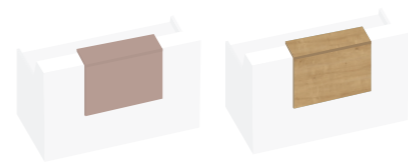

Adélis

epoxia

La gamme est composée de 2 types de modules :

Debout : L 140, 160, 180, et 200 cm, profondeur totale 87 cm. Hauteur totale 112 cm. Plateaux P 80 cm. Hauteur utile niche intérieure 35 cm.

Assis : L 100 cm. Profondeur 104 cm. Hauteur 73 cm (hauteur sous plateau 70,5 cm).

Un module Retour L 80 X P 60 cm avec pied de renfort en Acier et vérins de réglage, complète la gamme.

- Plateaux et comptoir en Stratifié épaisseur 25 mm, autres parties en Mélangé épaisseur 19 mm
- Électrification intégrée sur les modules Debout (obturateurs et goulottes).
- Éclairage indirect LED en option, 1, 2 ou 3 bande(s) LED.
- Vérins de réglage pour la mise à niveau.

Conforme à la réglementation pour l'accueil des personnes à mobilité réduite PMR et UFR

Pour commander, sélectionner la référence de votre module puis dans l'ordre : choisir la finition de la banque Méla miné (partie verticale), puis celle des plateaux Stratifié (plans de travail) et de la tablette d'accueil Stratifié. La banque est disponible dans 3 finitions (BM, CFN ou CHA) et 8 finitions de tablette d'accueil. Autres associations de finitions, nous consulter.

BANQUE BLANCHE (BM)

Plateau Blanc (BM)
Tablette d'Accueil Stratifié Narcisse (NAR)

Plateau Chêne Authentique (CHA)
Tablette d'Accueil Stratifié CHA

Plateau Blanc (BM)
Tablette d'Accueil Stratifié Hortensia (HOR) et Chêne Authentique (CHA)