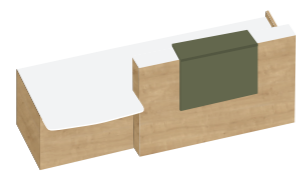

Adélis

epoxia

La gamme est composée de 2 types de modules :

Debout : L 140, 160, 180, et 200 cm, profondeur totale 87 cm. Hauteur totale 112 cm. Plateaux P 80 cm. Hauteur utile niche intérieure 35 cm.

Assis : L 100 cm. Profondeur 104 cm. Hauteur 73 cm (hauteur sous plateau 70,5 cm).

Conforme à la réglementation pour l'accueil des personnes à mobilité réduite PMR et UFR

Pour commander, sélectionner la référence de votre module puis dans l'ordre : choisir la finition de la banque Méla miné (partie verticale), puis celle des plateaux Stratifié (plans de travail) et de la tablette d'accueil Stratifié. La banque est disponible dans 3 finitions (BM, CFN ou CHA) et 8 finitions de tablette d'accueil. Autres associations de finitions, nous consulter.

BANQUE BLANCHE (BM)

Plateau Blanc (BM)
Tablette d'Accueil Stratifié Narcisse (NAR)

Plateau Chêne Authentique (CHA)
Tablette d'Accueil Stratifié CHA

Plateau Blanc (BM)
Tablette d'Accueil Stratifié Hortensia (HOR) et Chêne Authentique (CHA)

BANQUE CHÊNE AUTHENTIQUE (CHA)

Plateau Blanc (BM)
Tablette d'Accueil Stratifié Narcis (NAR)

Plateau Blanc (BM)
Tablette d'Accueil Stratifié Verveine (VER)

Plateau Chêne Authentique (CHA)
Tablette d'Accueil Stratifié Blanc (BM) et Tweed (TW)