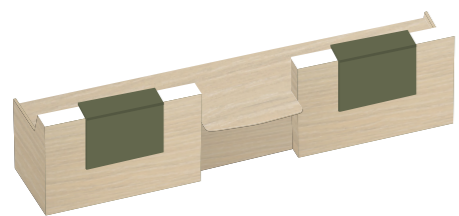

BANQUE CHÊNE DE FIL NATUREL (CFN)

Plateau Chêne de Fil Naturel (CFN)
Tablette d'Accueil Stratifié Verveine (VER)