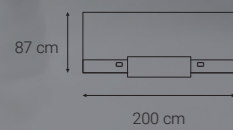

Adélis

epoxia

La gamme est composée de 2 types de modules :

Debout : L 140, 160, 180, et 200 cm, profondeur totale 87 cm. Hauteur totale 112 cm. Plateaux P 80 cm. Hauteur utile niche intérieure 35 cm.

Assis : L 100 cm. Profondeur 104 cm. Hauteur 73 cm (hauteur sous plateau 70,5 cm).

Un module Retour L 80 X P 60 cm avec pied de renfort en Acier et vérins de réglage, complète la gamme.

- Plateaux et comptoir en Stratifié épaisseur 25 mm, autres parties en Mélangé épaisseur 19 mm
- Électrification intégrée sur les modules Debout (obturateurs et goulottes).
- Éclairage indirect LED en option, 1, 2 ou 3 bande(s) LED.
- Vérins de réglage pour la mise à niveau.

Ensembles 1 module Debout + 1 module Assis (D/G)

- L 140 : L 238 x P 104 cm Droit
- L 160 : L 258 x P 104 cm Droit
- L 180 : L 278 x P 104 cm Droit
- L 200 : L 298 x P 104 cm Droit
- L 140 : L 238 x P 104 cm Gauche
- L 160 : L 258 x P 104 cm Gauche
- L 180 : L 278 x P 104 cm Gauche
- L 200 : L 298 x P 104 cm Gauche

Ensembles 2 modules Debout + 1 module Assis (D/G)

- L 140 : L 378 x P 104 cm Droit
- L 160 : L 418 x P 104 cm Droit
- L 180 : L 458 x P 104 cm Droit
- L 200 : L 498 x P 104 cm Droit
- L 140 : L 378 x P 104 cm Gauche
- L 160 : L 418 x P 104 cm Gauche
- L 180 : L 458 x P 104 cm Gauche
- L 200 : L 498 x P 104 cm Gauche