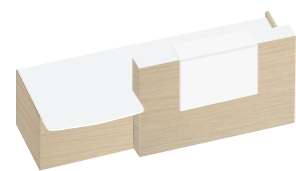

Conforme à la réglementation pour l'accueil des personnes à mobilité réduite PMR et UFR

Pour commander, sélectionner la référence de votre module puis dans l'ordre : choisir la finition de la banque Méla miné (partie verticale), puis celle des plateaux Stratifié (plans de travail) et de la tablette d'accueil Stratifié. La banque est disponible dans 3 finitions (BM, CFN ou CHA) et 8 finitions de tablette d'accueil. Autres associations de finitions, nous consulter.

BANQUE BLANCHE (BM)

Plateau Blanc (BM)
Tablette d'Accueil Stratifié Narcisse (NAR)

Plateau Chêne Authentique (CHA)
Tablette d'Accueil Stratifié CHA

Plateau Blanc (BM)
Tablette d'Accueil Stratifié Hortensia (HOR) et Chêne Authentique (CHA)

BANQUE CHÊNE AUTHENTIQUE (CHA)

Plateau Blanc (BM)
Tablette d'Accueil Stratifié Narcis (NAR)

Plateau Blanc (BM)
Tablette d'Accueil Stratifié Verveine (VER)

Plateau Chêne Authentique (CHA)
Tablette d'Accueil Stratifié Blanc (BM) et Tweed (TW)

BANQUE CHÊNE DE FIL NATUREL (CFN)

Plateau Chêne de Fil Naturel (CFN)
Tablette d'Accueil Stratifié Verveine (VER)

Plateau Blanc (BM)
Tablette d'Accueil Stratifié Blanc (BM)

Plateau Chêne de Fil Naturel (CFN)
Tablette d'Accueil Stratifié Tweed (TW) et Muscari (MUS)