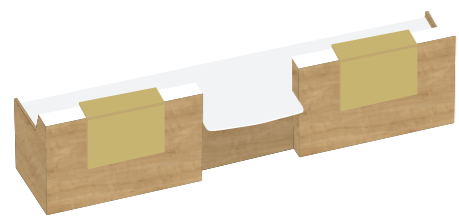

BANQUE CHÊNE AUTHENTIQUE (CHA)

Plateau Blanc (BM)
Tablette d'Accueil Stratifié Narcis (NAR)