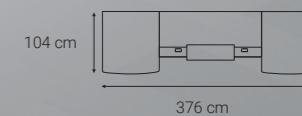

Adélis

epoxia

La gamme est composée de 2 types de modules :

Debout : L 140, 160, 180, et 200 cm, profondeur totale 87 cm. Hauteur totale 112 cm. Plateaux P 80 cm. Hauteur utile niche intérieure 35 cm.

Assis : L 100 cm. Profondeur 104 cm. Hauteur 73 cm (hauteur sous plateau 70,5 cm).

Ensembles 1 module Debout + 1 module Assis (D/G)

- L 140 : L 238 x P 104 cm Droit
- L 160 : L 258 x P 104 cm Droit
- L 180 : L 278 x P 104 cm Droit
- L 200 : L 298 x P 104 cm Droit
- L 140 : L 238 x P 104 cm Gauche
- L 160 : L 258 x P 104 cm Gauche
- L 180 : L 278 x P 104 cm Gauche
- L 200 : L 298 x P 104 cm Gauche

Ensembles 2 modules Debout + 1 module Assis (D/G)

- L 140 : L 378 x P 104 cm Droit
- L 160 : L 418 x P 104 cm Droit
- L 180 : L 458 x P 104 cm Droit
- L 200 : L 498 x P 104 cm Droit
- L 140 : L 378 x P 104 cm Gauche
- L 160 : L 418 x P 104 cm Gauche
- L 180 : L 458 x P 104 cm Gauche
- L 200 : L 498 x P 104 cm Gauche

Ensembles 2 modules Debout + 1 module Assis (central)

- L 140 : L 376 x P 104 cm
- L 160 : L 416 x P 104 cm
- L 180 : L 456 x P 104 cm
- L 200 : L 496 x P 104 cm

Module Retour symétrique L 80 x P 60 cm (profondeur utile 58 cm)